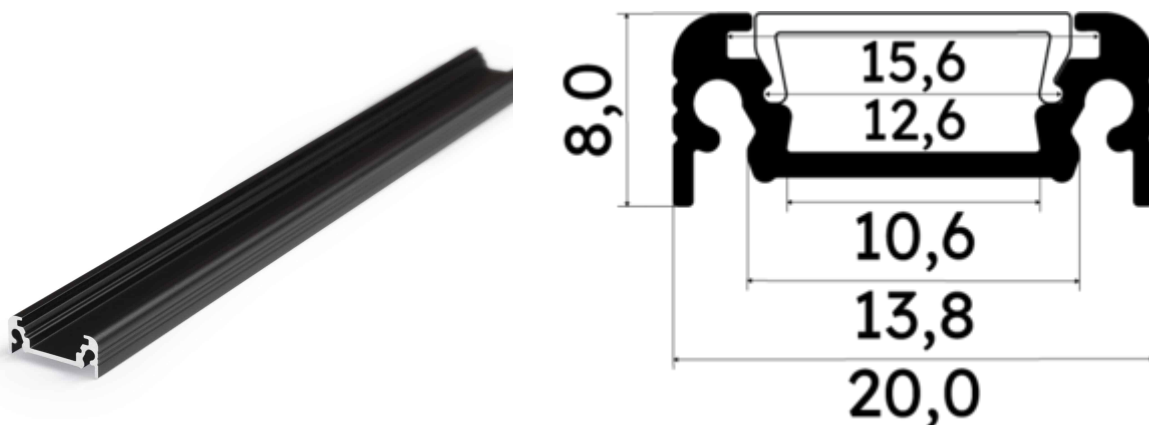

PR2015C-NOIR

Profilé en saillie

Caractéristiques techniques

LARGEUR	20,0mm
LARGEUR INTÉRIEURE	10,6mm
HAUTEUR	0,8 cm
MATIÈRE	Aluminium
ACCESSOIRE INCLUS	Diffuseur
CONDITIONNEMENT	1

Références

NOM COMMERCIAL RÉF. CONSTRUCTEUR	LONGUEUR	TYPE DE CAPOT	COULEUR DU PRODUIT
PR2015C-NOIR ENG0300000000092	2m	Milky	Noir
PR2015C-NOIR-SP ENG0310000000083	1,0cm	Milky	Noir

Accessoires associés non inclus

NOM COMMERCIAL RÉF. CONSTRUCTEUR	DESCRIPTION	COULEUR	MATIERE	ILLUSTRATION
PR2000-2X2 ENG0309902000028	PR2000 CLIPS DE FIXATION VENDU PAR LOT DE DEUX UNITES RESSORT INOXVENDU PAR LOT DE DEUX UNITES POUR FIXER LE PROFILE	Gris	Aluminium	
PR2000-2U2 ENG0309902000021	PR2000 CLIPS DE FIXATION U2 INOXVENDU PAR LOT DE DEUX UNITES POUR FIXER LE PROFILE	Gris	Inox	
PR2015-5-90H-NOIR ENG0309906000057	PR2015 CONNECTEUR D'ANGLE 90 DEGRES DE COLORIS NOIR EN MATIERE ALUMINIUM VENDU A L'UNITE	Noir	Aluminium	
PR2015C-1-NOIR ENG0309901000075	PR2015C BOUCHON DE FINITION EN MATIERE PLASTIQUE DE COLORIS NOIR VENDU PAR LOT DE DEUX UNITES	Noir	ABS	