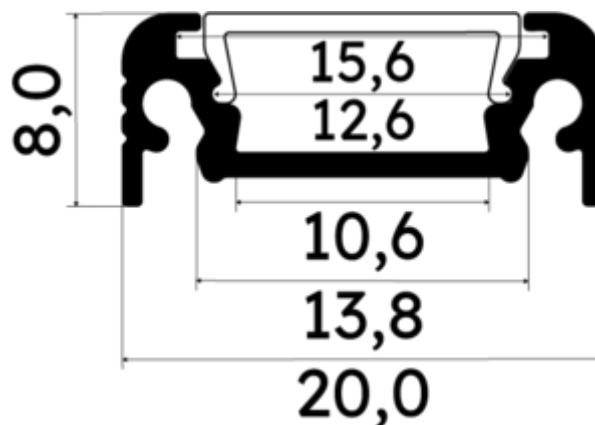

PR2015CN-NOIR

Profilé en saillie

Caractéristiques techniques

LARGEUR	20,0mm
LARGEUR INTÉRIEURE	10,6mm
HAUTEUR	0,8 cm
MATIÈRE	Aluminium
ACCESSOIRE INCLUS	Diffuseur noir
CONDITIONNEMENT	1

Références

NOM COMMERCIAL RÉF. CONSTRUCTEUR	LONGUEUR	TYPE DE CAPOT	COULEUR DU PRODUIT
PR2015CN-NOIR ENG0300000000091	2m	Noir	Noir
PR2015CN-NOIR-SP ENG0310000000082	1,0cm	Noir	Noir

Accessoires associés non inclus

NOM COMMERCIAL RÉF. CONSTRUCTEUR	DESCRIPTION	COULEUR	MATIERE	ILLUSTRATION
PR2000-2X2 ENG0309902000028	PR2000 CLIPS DE FIXATION VENDU PAR LOT DE DEUX UNITES RESSORT INOXVENDU PAR LOT DE DEUX UNITES POUR FIXER LE PROFILE	Gris	Aluminium	
PR2000-2U2 ENG0309902000021	PR2000 CLIPS DE FIXATION U2 INOXVENDU PAR LOT DE DEUX UNITES POUR FIXER LE PROFILE	Gris	Inox	
PR2015-5-90H-NOIR ENG0309906000057	PR2015 CONNECTEUR D'ANGLE 90 DEGRES DE COLORIS NOIR EN MATIERE ALUMINIUM VENDU A L'UNITE	Noir	Aluminium	
PR2015C-1-NOIR ENG0309901000075	PR2015C BOUCHON DE FINITION EN MATIERE PLASTIQUE DE COLORIS NOIR VENDU PAR LOT DE DEUX UNITES	Noir	ABS	