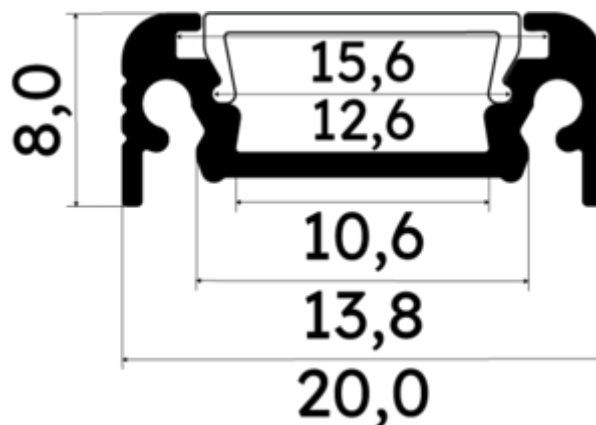

PR2015CN-NOIR

Profilé en saillie

Caractéristiques techniques

LARGEUR	20,0mm
LARGEUR INTÉRIEURE	10,6mm
HAUTEUR	0,8 cm
MATIÈRE	Aluminium
ACCESSOIRE INCLUS	Diffuseur noir
CONDITIONNEMENT	1

Références

NOM COMMERCIAL RÉF. CONSTRUCTEUR	LONGUEUR	TYPE DE CAPOT	COULEUR DU PRODUIT
PR2015CN-NOIR ENG0300000000091	2m	Noir	Noir
PR2015CN-NOIR-SP ENG0310000000082	1,0cm	Noir	Noir

Accessoires associés non inclus

NOM COMMERCIAL RÉF. CONSTRUCTEUR	DESCRIPTION	COULEUR	MATIERE	ILLUSTRATION
PR2000-2X2 ENG0309902000028	PR2000 CLIPS DE FIXATION VENDU PAR LOT DE DEUX UNITES RESSORT INOXVENDU PAR LOT DE DEUX UNITES POUR FIXER LE PROFILE	Gris	Aluminium	
PR2000-2U2 ENG0309902000021	PR2000 CLIPS DE FIXATION U2 INOXVENDU PAR LOT DE DEUX UNITES POUR FIXER LE PROFILE	Gris	Inox	
PR2015-5-90H-NOIR ENG0309906000057	PR2015 CONNECTEUR D'ANGLE 90 DEGRES DE COLORIS NOIR EN MATIERE ALUMINIUM VENDU A L'UNITE	Noir	Aluminium	
PR2015C-1-NOIR ENG0309901000075	PR2015C BOUCHON DE FINITION EN MATIERE PLASTIQUE DE COLORIS NOIR VENDU PAR LOT DE DEUX UNITES	Noir	ABS	