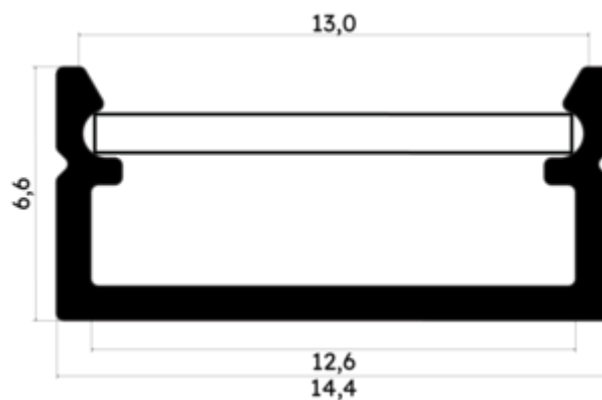

PR2014C-NOIR

Profilé en saillie

Caractéristiques techniques

LARGEUR	14,4mm
LARGEUR INTÉRIEURE	12,0mm
HAUTEUR	0,66 cm
MATIÈRE	Aluminium
ACCESSOIRE INCLUS	Diffuseur
CONDITIONNEMENT	1

Références

NOM COMMERCIAL RÉF. CONSTRUCTEUR	LONGUEUR	TYPE DE CAPOT	COULEUR DU PRODUIT
PR2014C-NOIR ENG0300000000087	2m	Opale	Noir
PR2014C-NOIR-SP ENG0310000000079	1,0cm	Opale	Noir