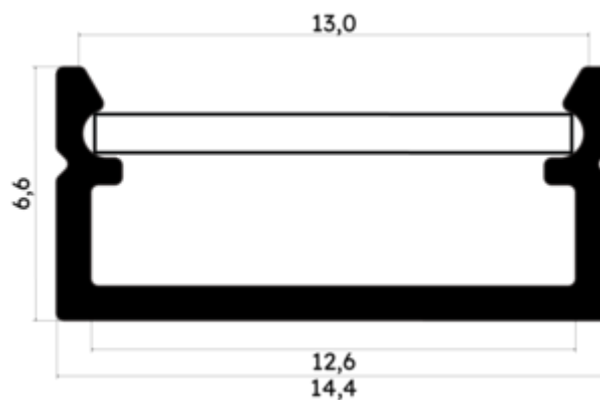

PR2014CN-NOIR

Profilé en saillie

Caractéristiques techniques

LARGEUR	14,4mm
LARGEUR INTÉRIEURE	12,0mm
HAUTEUR	0,66 cm
MATIÈRE	Aluminium
ACCESSOIRE INCLUS	Diffuseur noir
CONDITIONNEMENT	1

Références

NOM COMMERCIAL RÉF. CONSTRUCTEUR	LONGUEUR	TYPE DE CAPOT	COULEUR DU PRODUIT
PR2014CN-NOIR ENG0300000000086	2m	Noir	Noir
PR2014CN-NOIR-SP ENG0310000000078	1,0cm	Noir	Noir