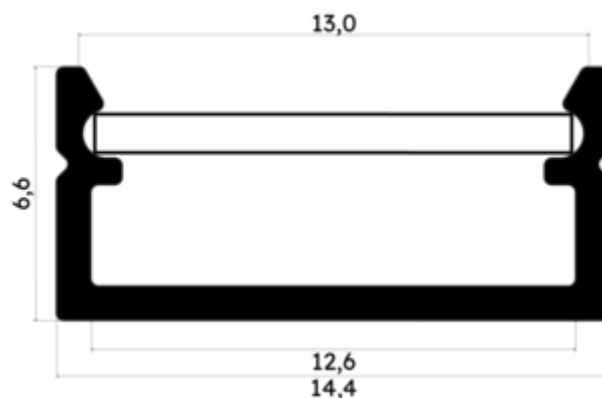

PR2014C-GRIS

Profilé en saillie

Caractéristiques techniques

LARGEUR	14,4mm
LARGEUR INTÉRIEURE	12,0mm
HAUTEUR	0,66 cm
MATIÈRE	Aluminium
ACCESSOIRE INCLUS	Diffuseur
CONDITIONNEMENT	1

Références

NOM COMMERCIAL RÉF. CONSTRUCTEUR	LONGUEUR	TYPE DE CAPOT	COULEUR DU PRODUIT
PR2014C-GRIS ENG0300000000084	2m	Opale	Gris
PR2014C-GRIS-SP ENG0310000000077	1,0cm	Opale	Gris