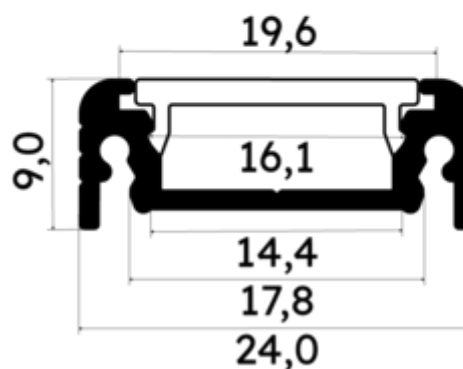

PR2013F-NOIR

Profilé en saillie

Caractéristiques techniques

LARGEUR	24,0mm
LARGEUR INTÉRIEURE	14,4mm
HAUTEUR	0,9 cm
MATIÈRE	Aluminium
ACCESSOIRE INCLUS	Diffuseur
CONDITIONNEMENT	1

Références

NOM COMMERCIAL RÉF. CONSTRUCTEUR	LONGUEUR	TYPE DE CAPOT	COULEUR DU PRODUIT
PR2013F-NOIR ENG0300000000081	2m	Opale	Noir
PR2013F-NOIR-SP ENG0310000000075	1,0cm	Opale	Noir

Accessoires associés non inclus

NOM COMMERCIAL RÉF. CONSTRUCTEUR	DESCRIPTION	COULEUR	MATIERE	ILLUSTRATION
PR2000-5-180T ENG0309906000003	PR2000 ANGLE CONNECTEUR 180 DEGRES T DE COLORIS GRIS POUR JOINDRE 2 PROFILES VENDU A L'UNITE	Gris	Aluminium	
PR2000-2Y2 ENG0309902000030	PR2000 CLIPS DE FIXATION Y2 INOX VENDU PAR LOT DE DEUX UNITES POUR FIXER LE PROFILE	Gris	Inox	
PR2000-FIX16-NOIR-SP ENG0319906000007	PR2000 FIXATION PLATE EN ALUMINIUM DE COLORIS NOIR POUR PROFILE LONGUEUR SUR-MESURE VENDU AU CENTIMETRE	Noir	Aluminium	
PR2013-5-90-NOIR ENG0309906000054	PR2013 CONNECTEUR D'ANGLE 90 DEGRES DE COLORIS NOIR EN MATIERE ALUMINIUM VENDU A L'UNITE	Noir	Aluminium	