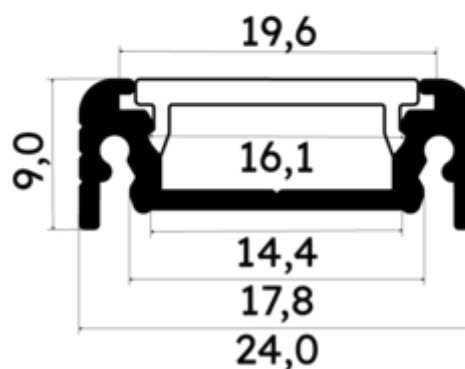

PR2013FN-NOIR

Profilé en saillie

Caractéristiques techniques

LARGEUR	24,0mm
LARGEUR INTÉRIEURE	14,4mm
HAUTEUR	0,9 cm
MATIÈRE	Aluminium
ACCESSOIRE INCLUS	Diffuseur noir
CONDITIONNEMENT	1

Références

NOM COMMERCIAL RÉF. CONSTRUCTEUR	LONGUEUR	TYPE DE CAPOT	COULEUR DU PRODUIT
PR2013FN-NOIR ENG0300000000080	2m	Noir	Noir
PR2013FN-NOIR-SP ENG0310000000074	1,0cm	Noir	Noir

Accessoires associés non inclus

NOM COMMERCIAL RÉF. CONSTRUCTEUR	DESCRIPTION	COULEUR	MATIERE	ILLUSTRATION
PR2000-5-180T ENG0309906000003	PR2000 ANGLE CONNECTEUR 180 DEGRES T DE COLORIS GRIS POUR JOINDRE 2 PROFILES VENDU A L'UNITE	Gris	Aluminium	
PR2000-2Y2 ENG0309902000030	PR2000 CLIPS DE FIXATION Y2 INOX VENDU PAR LOT DE DEUX UNITES POUR FIXER LE PROFILE	Gris	Inox	
PR2000-FIX16-NOIR-SP ENG0319906000007	PR2000 FIXATION PLATE EN ALUMINIUM DE COLORIS NOIR POUR PROFILE LONGUEUR SUR-MESURE VENDU AU CENTIMETRE	Noir	Aluminium	
PR2013-5-90-NOIR ENG0309906000054	PR2013 CONNECTEUR D'ANGLE 90 DEGRES DE COLORIS NOIR EN MATIERE ALUMINIUM VENDU A L'UNITE	Noir	Aluminium	