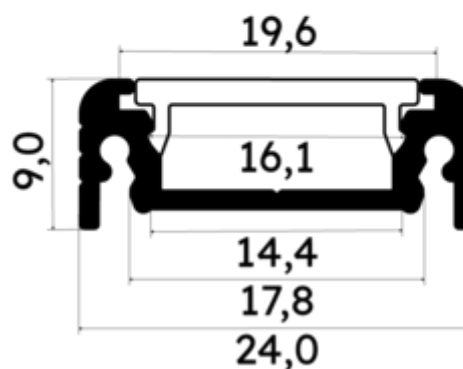

PR2013F-GRIS

Profilé en saillie

Caractéristiques techniques

LARGEUR	24,0mm
LARGEUR INTÉRIEURE	14,4mm
HAUTEUR	0,9 cm
MATIÈRE	Aluminium
ACCESSOIRE INCLUS	Diffuseur
CONDITIONNEMENT	1

Références

NOM COMMERCIAL RÉF. CONSTRUCTEUR	LONGUEUR	TYPE DE CAPOT	COULEUR DU PRODUIT
PR2013F-GRIS ENG0300000000079	2m	Opale	Gris
PR2013F-GRIS-SP ENG0310000000073	1,0cm	Opale	Gris

Accessoires associés non inclus

NOM COMMERCIAL RÉF. CONSTRUCTEUR	DESCRIPTION	COULEUR	MATIERE	ILLUSTRATION
PR2000-FIX16-BLANC-SP ENG0319906000005	PR2000 FIXATION PLATE EN ALUMINIUM DE COLORIS BLANC POUR PROFILE LONGUEUR SUR-MESURE VENDU AU CENTIMETRE	Blanc	Aluminium	
PR2013-5-90-GRIS ENG0309906000053	PR2013 CONNECTEUR D'ANGLE 90 DEGRES DE COLORIS GRIS EN MATIERE ALUMINIUM VENDU A L'UNITE	Gris	Aluminium	
PR2013-1-GRIS ENG0309901000068	PR2013 BOUCHON DE FINITION EN MATIERE PLASTIQUE DE COLORIS GRIS VENDU PAR LOT DE DEUX UNITES	Gris	ABS	