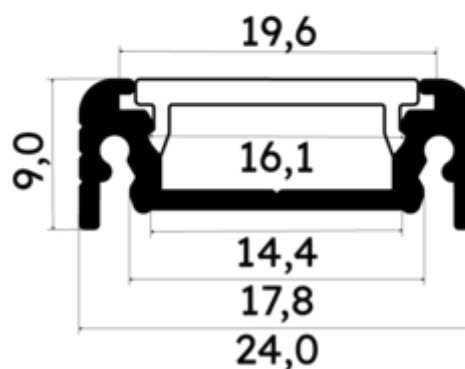

## Caractéristiques techniques

LARGEUR	24,0mm
LARGEUR INTÉRIEURE	14,4mm
HAUTEUR	0,9 cm
MATIÈRE	Aluminium
ACCESSOIRE INCLUS	Diffuseur
CONDITIONNEMENT	1

## Références

NOM COMMERCIAL RÉF. CONSTRUCTEUR	LONGUEUR	TYPE DE CAPOT	COULEUR DU PRODUIT
<b>PR2013F-GRIS</b> ENG0300000000079	2m	Opale	Gris
<b>PR2013F-GRIS-SP</b> ENG0310000000073	1,0cm	Opale	Gris