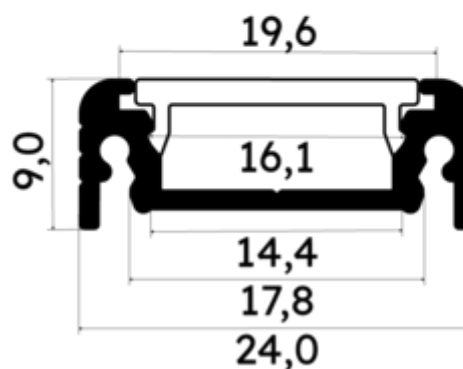

PR2013F-BLANC

Profilé en saillie

Caractéristiques techniques

LARGEUR	24,0mm
LARGEUR INTÉRIEURE	14,4mm
HAUTEUR	0,9 cm
MATIÈRE	Aluminium
ACCESSOIRE INCLUS	Diffuseur
CONDITIONNEMENT	1

Références

NOM COMMERCIAL RÉF. CONSTRUCTEUR	LONGUEUR	TYPE DE CAPOT	COULEUR DU PRODUIT
PR2013F-BLANC ENG0300000000078	2m	Opale	Blanc
PR2013F-BLANC-SP ENG0310000000072	1,0cm	Opale	Blanc

Accessoires associés non inclus

NOM COMMERCIAL RÉF. CONSTRUCTEUR	DESCRIPTION	COULEUR	MATIERE	ILLUSTRATION
PR2000-FIX16-BLANC-SP ENG0319906000005	PR2000 FIXATION PLATE EN ALUMINIUM DE COLORIS BLANC POUR PROFILE LONGUEUR SUR-MESURE VENDU AU CENTIMETRE	Blanc	Aluminium	
PR2013-5-90-BLANC ENG0309906000052	PR2013 CONNECTEUR D'ANGLE 90 DEGRES DE COLORIS BLANC EN MATIERE ALUMINIUM VENDU A L'UNITE	Blanc	Aluminium	
PR2013-1-BLANC ENG0309901000067	PR2013 BOUCHON DE FINITION EN MATIERE PLASTIQUE DE COLORIS BLANC VENDU PAR LOT DE DEUX UNITES	Blanc	ABS	