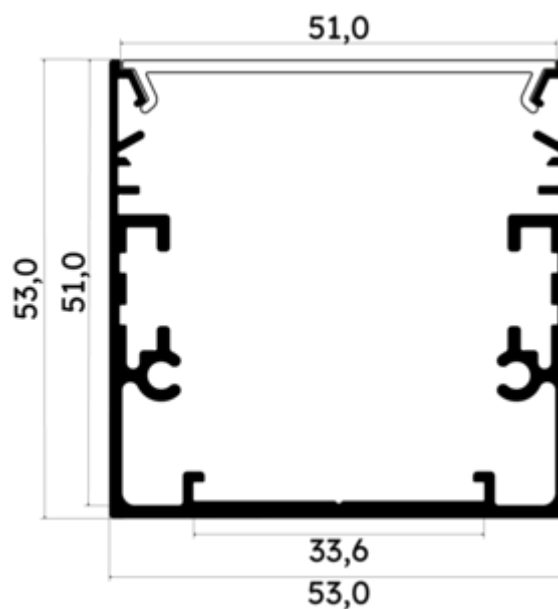

PR2010C10-NOIR

Profilé en saillie

Caractéristiques techniques

LARGEUR	53,0mm
LARGEUR INTÉRIEURE	33,6mm
HAUTEUR	5,3 cm
MATIÈRE	Aluminium
ACCESSOIRE INCLUS	Diffuseur
CONDITIONNEMENT	1

Références

NOM COMMERCIAL RÉF. CONSTRUCTEUR	LONGUEUR	TYPE DE CAPOT	COULEUR DU PRODUIT
PR2010C10-NOIR ENG0300000000074	2m	Opale	Noir
PR2010C10-NOIR-SP ENG0310000000068	1,0cm	Opale	Noir