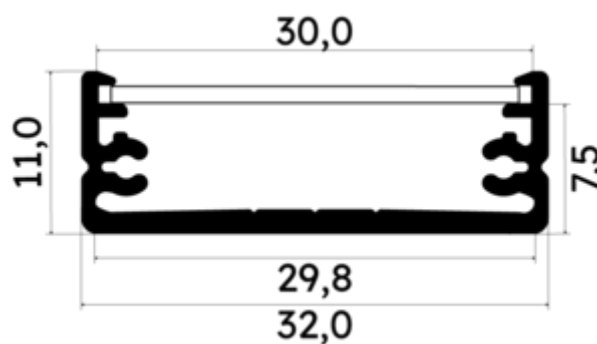

## PR2008G-NOIR

Profilé en saillie

## Caractéristiques techniques

LARGEUR	32,0mm
LARGEUR INTÉRIEURE	24,0mm
HAUTEUR	1,1 cm
MATIÈRE	Aluminium
ACCESSOIRE INCLUS	Diffuseur
CONDITIONNEMENT	1

## Références

NOM COMMERCIAL RÉF. CONSTRUCTEUR	LONGUEUR	TYPE DE CAPOT	COULEUR DU PRODUIT
<b>PR2008G-NOIR</b> ENG0300000000066	2m	Dépoli	Noir
<b>PR2008G-NOIR-SP</b> ENG0310000000061	1,0cm	Dépoli	Noir