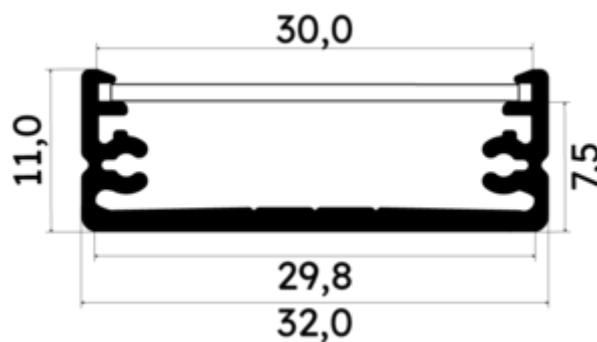

PR2008G-NOIR

Profilé en saillie

Caractéristiques techniques

LARGEUR	32,0mm
LARGEUR INTÉRIEURE	24,0mm
HAUTEUR	1,1 cm
MATIÈRE	Aluminium
ACCESSOIRE INCLUS	Diffuseur
CONDITIONNEMENT	1

Références

NOM COMMERCIAL RÉF. CONSTRUCTEUR	LONGUEUR	TYPE DE CAPOT	COULEUR DU PRODUIT
PR2008G-NOIR ENG0300000000066	2m	Dépoli	Noir
PR2008G-NOIR-SP ENG0310000000061	1,0cm	Dépoli	Noir

Accessoires associés non inclus

NOM COMMERCIAL RÉF. CONSTRUCTEUR	DESCRIPTION	COULEUR	MATIERE	ILLUSTRATION
PR2008-2W-NOIR ENG0309902000040	PR2008 CLIPS DE FIXATION DE FIXATION DE COLORIS NOIR INOX VENDU PAR LOT DE DEUX UNITES	Noir	Inox	
PR2008G-1-NOIR ENG0309901000056	PR2008G BOUCHON DE FINITION EN MATIERE PLASTIQUE DE COLORIS NOIR VENDU PAR LOT DE DEUX UNITES	Noir	ABS	