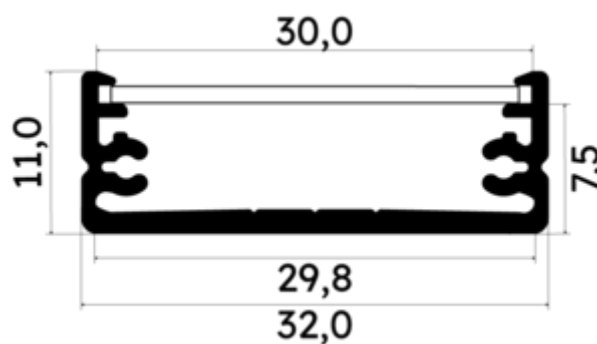

## PR2008G-GRIS

Profilé en saillie

## Caractéristiques techniques

LARGEUR	32,0mm
LARGEUR INTÉRIEURE	24,0mm
HAUTEUR	1,1 cm
MATIÈRE	Aluminium
ACCESSOIRE INCLUS	Diffuseur
CONDITIONNEMENT	1

## Références

NOM COMMERCIAL RÉF. CONSTRUCTEUR	LONGUEUR	TYPE DE CAPOT	COULEUR DU PRODUIT
<b>PR2008G-GRIS</b> ENG0300000000065	2m	Dépoli	Gris
<b>PR2008G-GRIS-SP</b> ENG0310000000060	1,0cm	Dépoli	Gris