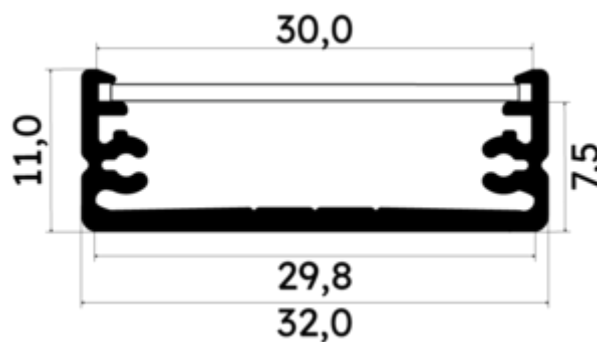

## PR2008G-BLANC

Profilé en saillie

## Caractéristiques techniques

LARGEUR	32,0mm
LARGEUR INTÉRIEURE	24,0mm
HAUTEUR	1,1 cm
MATIÈRE	Aluminium
ACCESSOIRE INCLUS	Diffuseur
CONDITIONNEMENT	1

## Références

NOM COMMERCIAL RÉF. CONSTRUCTEUR	LONGUEUR	TYPE DE CAPOT	COULEUR DU PRODUIT
<b>PR2008G-BLANC</b> ENG0300000000064	2m	Dépoli	Blanc
<b>PR2008G-BLANC-SP</b> ENG0310000000059	1,0cm	Dépoli	Blanc