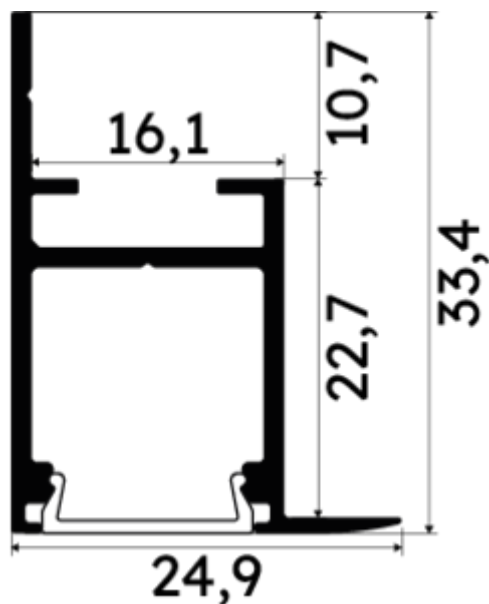

PR2007C-GRIS

Profilé pour plaque de plâtre

Caractéristiques techniques

LARGEUR	24,9mm
LARGEUR INTÉRIEURE	12,6mm
HAUTEUR	3,34 cm
MATIÈRE	Aluminium
ACCESSOIRE INCLUS	Diffuseur
CONDITIONNEMENT	1

Références

NOM COMMERCIAL RÉF. CONSTRUCTEUR	LONGUEUR	TYPE DE CAPOT	COULEUR DU PRODUIT
PR2007C-GRIS ENG0300300000003	2m	Opale	Gris
PR2007C-GRIS-SP ENG0310300000003	1,0cm	Opale	Gris