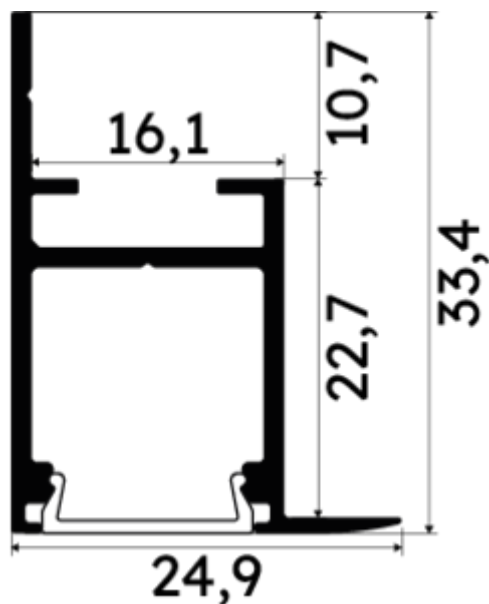

## PR2007C-GRIS

Profilé pour plaque de plâtre

## Caractéristiques techniques

LARGEUR	24,9mm
LARGEUR INTÉRIEURE	12,6mm
HAUTEUR	3,34 cm
MATIÈRE	Aluminium
ACCESSOIRE INCLUS	Diffuseur
CONDITIONNEMENT	1

## Références

NOM COMMERCIAL RÉF. CONSTRUCTEUR	LONGUEUR	TYPE DE CAPOT	COULEUR DU PRODUIT
<b>PR2007C-GRIS</b> ENG0300300000003	2m	Opale	Gris
<b>PR2007C-GRIS-SP</b> ENG0310300000003	1,0cm	Opale	Gris