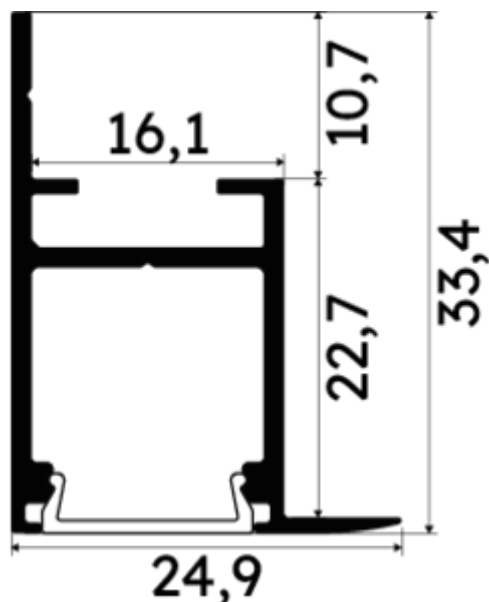

PR2007C-GRIS

Profilé pour plaque de plâtre

Caractéristiques techniques

LARGEUR	24,9mm
LARGEUR INTÉRIEURE	12,6mm
HAUTEUR	3,34 cm
MATIÈRE	Aluminium
ACCESSOIRE INCLUS	Diffuseur
CONDITIONNEMENT	1

Références

NOM COMMERCIAL RÉF. CONSTRUCTEUR	LONGUEUR	TYPE DE CAPOT	COULEUR DU PRODUIT
PR2007C-GRIS ENG0300300000003	2m	Opale	Gris
PR2007C-GRIS-SP ENG0310300000003	1,0cm	Opale	Gris