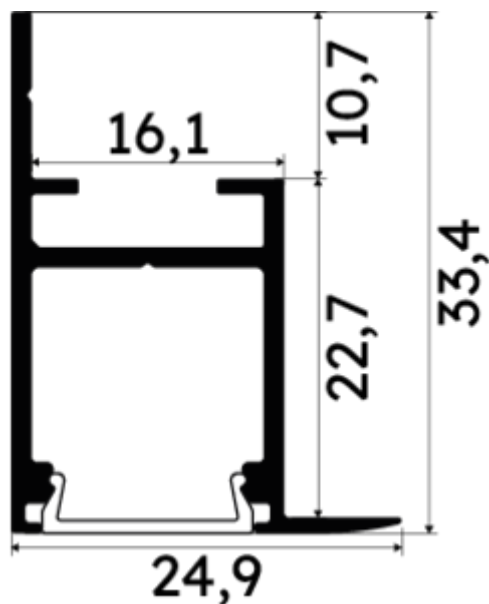

PR2007C-BLANC

Profilé pour plaque de plâtre

Caractéristiques techniques

LARGEUR	24,9mm
LARGEUR INTÉRIEURE	12,6mm
HAUTEUR	3,34 cm
MATIÈRE	Aluminium
ACCESSOIRE INCLUS	Diffuseur
CONDITIONNEMENT	1

Références

NOM COMMERCIAL RÉF. CONSTRUCTEUR	LONGUEUR	TYPE DE CAPOT	COULEUR DU PRODUIT
PR2007C-BLANC ENG0300300000002	2m	Opale	Blanc
PR2007C-BLANC-SP ENG0310300000002	1,0cm	Opale	Blanc