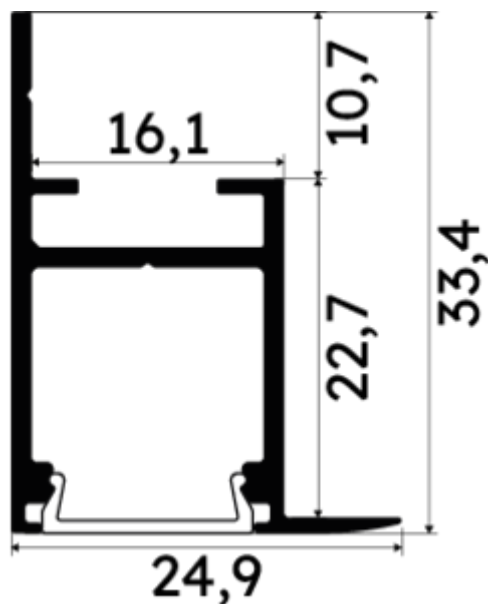

PR2007C-BLANC

Profilé pour plaque de plâtre

Caractéristiques techniques

| | |
|--------------------|-----------|
| LARGEUR | 24,9mm |
| LARGEUR INTÉRIEURE | 12,6mm |
| HAUTEUR | 3,34 cm |
| MATIÈRE | Aluminium |
| ACCESSOIRE INCLUS | Diffuseur |
| CONDITIONNEMENT | 1 |

Références

| NOM COMMERCIAL RÉF. CONSTRUCTEUR | LONGUEUR | TYPE DE CAPOT | COULEUR DU PRODUIT |
|---|----------|---------------|-----------------------|
| PR2007C-BLANC ENG0300300000002 | 2m | Opale | Blanc |
| PR2007C-BLANC-SP ENG0310300000002 | 1,0cm | Opale | Blanc |