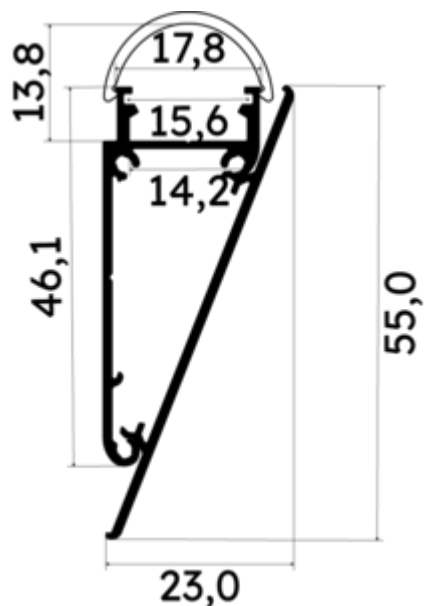

PR2006D-GRIS

Profilé corniche

Caractéristiques techniques

LARGEUR	23,0mm
LARGEUR INTÉRIEURE	14,0mm
HAUTEUR	6,45 cm
MATIÈRE	Aluminium
ACCESSOIRE INCLUS	Diffuseur D
CONDITIONNEMENT	1

Références

NOM COMMERCIAL RÉF. CONSTRUCTEUR	LONGUEUR	TYPE DE CAPOT	COULEUR DU PRODUIT
PR2006D-GRIS ENG0300100000006	2m	Opale	Gris
PR2006D-GRIS-SP ENG0310100000005	1,0cm	Opale	Gris

Accessoires associés non inclus

NOM COMMERCIAL RÉF. CONSTRUCTEUR	DESCRIPTION	COULEUR	MATIERE	ILLUSTRATION
PR2006-5-90H-GRIS ENG0309905000029	PR2006 CONNECTEUR D'ANGLE 90 DEGRES POUR JOINDRE DEUX PROFILS EN MATIERE ALUMINIUM DE COLORIS GRIS	Gris	Aluminium	
PR2006-2 ENG0309902000037	PR2006 CLIPS DE FIXATION DE COLORIS GRIS EN MATIERE METALLIQUE VENDU PAR LOT DE DEUX UNITES	Gris	Aluminium	
PR2006D-1-GRIS ENG0309901000053	PR2006D BOUCHON DE FINITION EN MATIERE PLASTIQUE DE COLORIS GRIS VENDU PAR LOT DE DEUX UNITES	Gris	ABS	