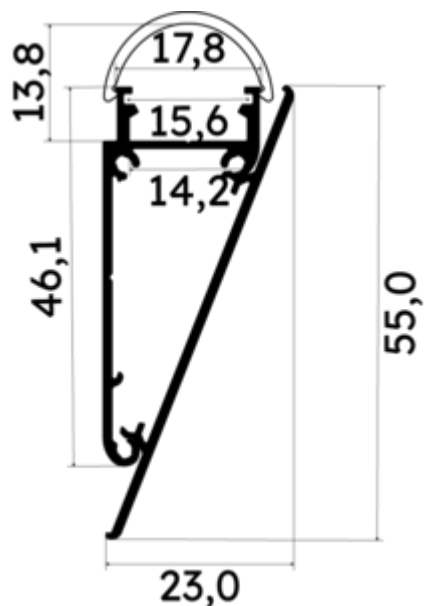

## PR2006D-BLANC

Profilé corniche

## Caractéristiques techniques

LARGEUR	23,0mm
LARGEUR INTÉRIEURE	14,0mm
HAUTEUR	6,45 cm
MATIÈRE	Aluminium
ACCESSOIRE INCLUS	Diffuseur D
CONDITIONNEMENT	1

## Références

NOM COMMERCIAL RÉF. CONSTRUCTEUR	LONGUEUR	TYPE DE CAPOT	COULEUR DU PRODUIT
<b>PR2006D-BLANC</b> ENG0300100000005	2m	Opale	Blanc
<b>PR2006D-BLANC-SP</b> ENG0310100000004	1,0cm	Opale	Blanc