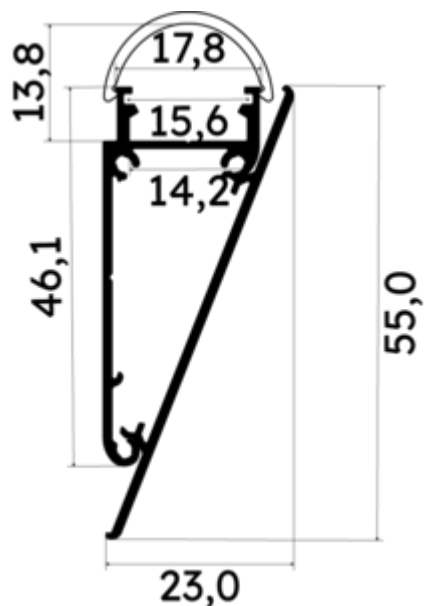

PR2006D-BLANC

Profilé corniche

Caractéristiques techniques

LARGEUR	23,0mm
LARGEUR INTÉRIEURE	14,0mm
HAUTEUR	6,45 cm
MATIÈRE	Aluminium
ACCESSOIRE INCLUS	Diffuseur D
CONDITIONNEMENT	1

Références

NOM COMMERCIAL RÉF. CONSTRUCTEUR	LONGUEUR	TYPE DE CAPOT	COULEUR DU PRODUIT
PR2006D-BLANC ENG0300100000005	2m	Opale	Blanc
PR2006D-BLANC-SP ENG0310100000004	1,0cm	Opale	Blanc

Accessoires associés non inclus

NOM COMMERCIAL RÉF. CONSTRUCTEUR	DESCRIPTION	COULEUR	MATIERE	ILLUSTRATION
PR2006-5-90H-BLANC ENG0309905000028	PR2006 CONNECTEUR D'ANGLE 90 DEGRES POUR JOINDRE DEUX PROFILES EN MATIERE ALUMINIUM DE COLORIS BLANC	Blanc	Aluminium	
PR2006-2 ENG0309902000037	PR2006 CLIPS DE FIXATION DE COLORIS GRIS EN MATIERE METALLIQUE VENDU PAR LOT DE DEUX UNITES	Gris	Aluminium	
PR2006D-1-BLANC ENG0309901000052	PR2006D BOUCHON DE FINITION EN MATIERE PLASTIQUE DE COLORIS BLANC VENDU PAR LOT DE DEUX UNITES	Blanc	ABS	