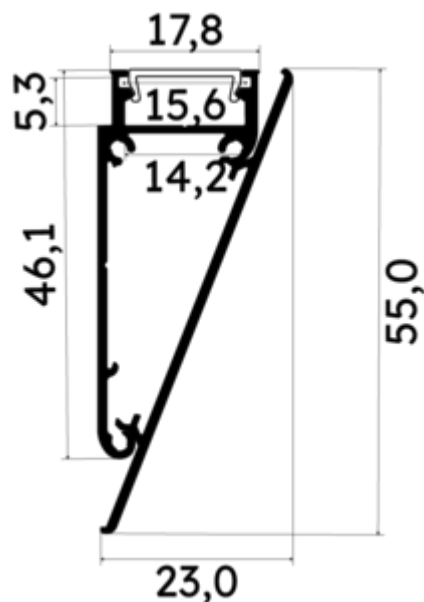

## PR2006C-GRIS

Profilé corniche

### Caractéristiques techniques

LARGEUR	23,0mm
LARGEUR INTÉRIEURE	14,0mm
HAUTEUR	5,5 cm
MATIÈRE	Aluminium
ACCESSOIRE INCLUS	Diffuseur C
CONDITIONNEMENT	1

## Références

NOM COMMERCIAL RÉF. CONSTRUCTEUR	LONGUEUR	TYPE DE CAPOT	COULEUR DU PRODUIT
<b>PR2006C-GRIS</b> ENG0300100000004	2m	Opale	Gris
<b>PR2006C-GRIS-SP</b> ENG0310100000003	1,0cm	Opale	Gris