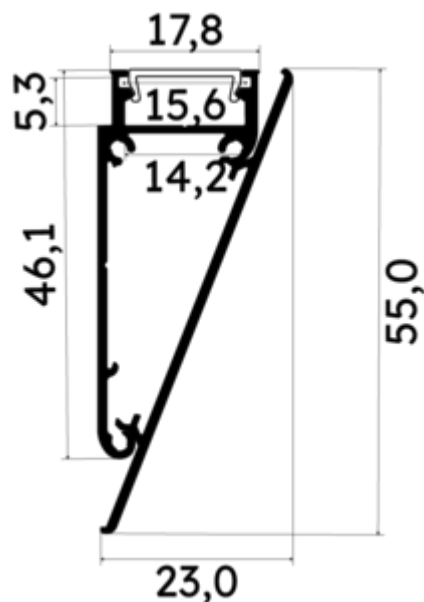

PR2006C-GRIS

Profilé corniche

Caractéristiques techniques

LARGEUR	23,0mm
LARGEUR INTÉRIEURE	14,0mm
HAUTEUR	5,5 cm
MATIÈRE	Aluminium
ACCESSOIRE INCLUS	Diffuseur C
CONDITIONNEMENT	1

Références

NOM COMMERCIAL RÉF. CONSTRUCTEUR	LONGUEUR	TYPE DE CAPOT	COULEUR DU PRODUIT
PR2006C-GRIS ENG0300100000004	2m	Opale	Gris
PR2006C-GRIS-SP ENG0310100000003	1,0cm	Opale	Gris

Accessoires associés non inclus

NOM COMMERCIAL RÉF. CONSTRUCTEUR	DESCRIPTION	COULEUR	MATIERE	ILLUSTRATION
PR2006-5-90H-GRIS ENG0309905000029	PR2006 CONNECTEUR D'ANGLE 90 DEGRES POUR JOINDRE DEUX PROFILS EN MATIERE ALUMINIUM DE COLORIS GRIS	Gris	Aluminium	
PR2006-2 ENG0309902000037	PR2006 CLIPS DE FIXATION DE COLORIS GRIS EN MATIERE METALLIQUE VENDU PAR LOT DE DEUX UNITES	Gris	Aluminium	
PR2006C-1-GRIS ENG0309901000051	PR2006C BOUCHON DE FINITION EN MATIERE PLASTIQUE DE COLORIS GRIS VENDU PAR LOT DE DEUX UNITES	Gris	ABS	