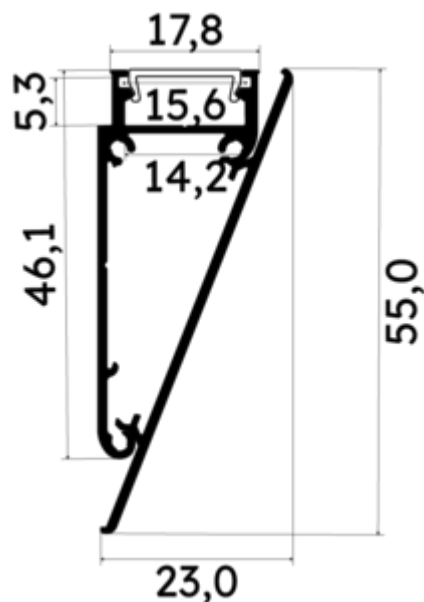

PR2006C-BLANC

Profilé corniche

Caractéristiques techniques

LARGEUR	23,0mm
LARGEUR INTÉRIEURE	14,0mm
HAUTEUR	5,5 cm
MATIÈRE	Aluminium
ACCESSOIRE INCLUS	Diffuseur C
CONDITIONNEMENT	1

Références

NOM COMMERCIAL RÉF. CONSTRUCTEUR	LONGUEUR	TYPE DE CAPOT	COULEUR DU PRODUIT
PR2006C-BLANC ENG0300100000003	2m	Opale	Blanc
PR2006C-BLANC-SP ENG0310100000002	1,0cm	Opale	Blanc

Accessoires associés non inclus

NOM COMMERCIAL RÉF. CONSTRUCTEUR	DESCRIPTION	COULEUR	MATIERE	ILLUSTRATION
PR2006-5-90H-BLANC ENG0309905000028	PR2006 CONNECTEUR D'ANGLE 90 DEGRES POUR JOINDRE DEUX PROFILÉS EN MATIERE ALUMINIUM DE COLORIS BLANC	Blanc	Aluminium	
PR2006-2 ENG0309902000037	PR2006 CLIPS DE FIXATION DE COLORIS GRIS EN MATIERE METALLIQUE VENDU PAR LOT DE DEUX UNITES	Gris	Aluminium	
PR2006C-1-BLANC ENG0309901000050	PR2006C BOUCHON DE FINITION EN MATIERE PLASTIQUE DE COLORIS BLANC VENDU PAR LOT DE DEUX UNITES	Blanc	ABS	