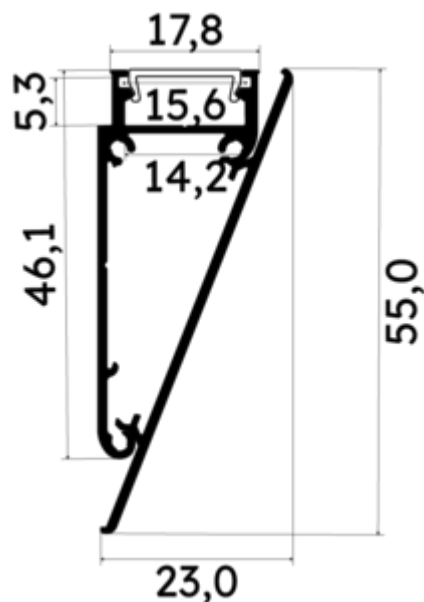

## PR2006C-BLANC

Profilé corniche

## Caractéristiques techniques

LARGEUR	23,0mm
LARGEUR INTÉRIEURE	14,0mm
HAUTEUR	5,5 cm
MATIÈRE	Aluminium
ACCESSOIRE INCLUS	Diffuseur C
CONDITIONNEMENT	1

## Références

NOM COMMERCIAL RÉF. CONSTRUCTEUR	LONGUEUR	TYPE DE CAPOT	COULEUR DU PRODUIT
<b>PR2006C-BLANC</b> ENG0300100000003	2m	Opale	Blanc
<b>PR2006C-BLANC-SP</b> ENG0310100000002	1,0cm	Opale	Blanc