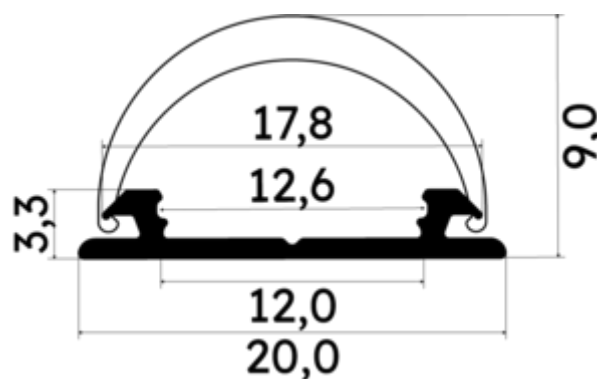

## PR2005D-NOIR

Profilé cintrable

## Caractéristiques techniques

LARGEUR	20,0mm
LARGEUR INTÉRIEURE	12,0mm
HAUTEUR	1,23 cm
MATIÈRE	Aluminium
ACCESSOIRE INCLUS	Diffuseur D
CONDITIONNEMENT	1

## Références

NOM COMMERCIAL RÉF. CONSTRUCTEUR	LONGUEUR	TYPE DE CAPOT	COULEUR DU PRODUIT
<b>PR2005D-NOIR</b> ENG0300000000061	2m	Opale	Noir
<b>PR2005D-NOIR-SP</b> ENG0310000000056	1,0cm	Opale	Noir