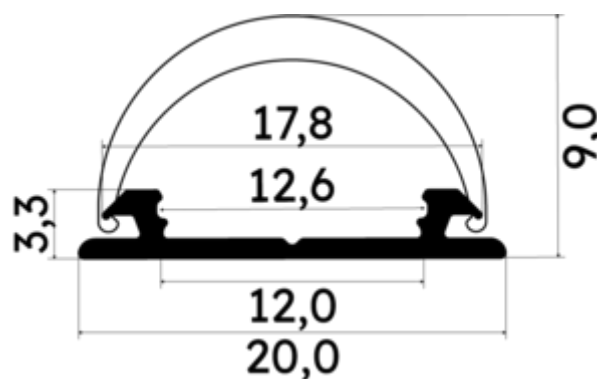

PR2005D-GRIS

Profilé cintrable

Caractéristiques techniques

LARGEUR	20,0mm
LARGEUR INTÉRIEURE	12,0mm
HAUTEUR	1,23 cm
MATIÈRE	Aluminium
ACCESSOIRE INCLUS	Diffuseur
CONDITIONNEMENT	1

Références

NOM COMMERCIAL RÉF. CONSTRUCTEUR	LONGUEUR	TYPE DE CAPOT	COULEUR DU PRODUIT
PR2005D-GRIS ENG0300000000060	2m	Opale	Gris
PR2005D-GRIS-SP ENG0310000000055	1,0cm	Opale	Gris