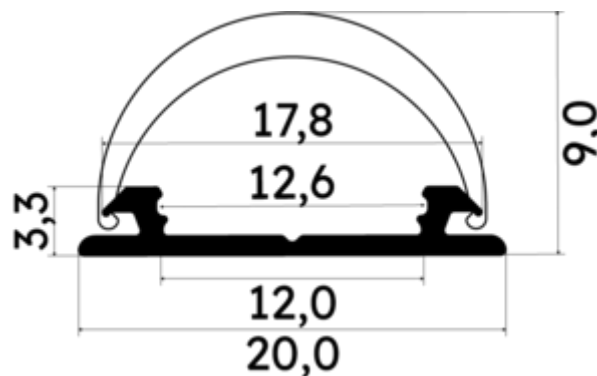

PR2005D-BLANC

Profilé cintrable

Caractéristiques techniques

LARGEUR	20,0mm
LARGEUR INTÉRIEURE	12,0mm
HAUTEUR	1,23 cm
MATIÈRE	Aluminium
ACCESSOIRE INCLUS	Diffuseur D
CONDITIONNEMENT	1

Références

NOM COMMERCIAL RÉF. CONSTRUCTEUR	LONGUEUR	TYPE DE CAPOT	COULEUR DU PRODUIT
PR2005D-BLANC ENG0300000000059	2m	Opale	Blanc
PR2005D-BLANC-SP ENG0310000000054	1,0cm	Opale	Blanc