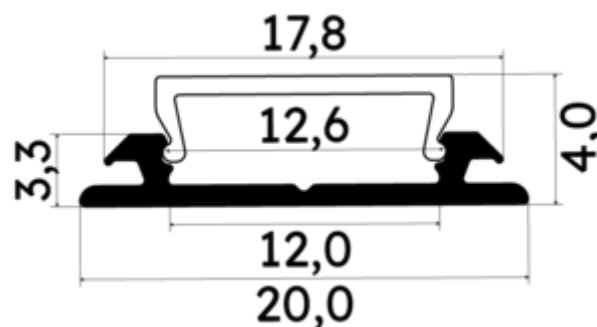

PR2005CT-GRIS

Profilé cintrable

Caractéristiques techniques

LARGEUR	20,0mm
LARGEUR INTÉRIEURE	12,0mm
HAUTEUR	0,57 cm
MATIÈRE	Aluminium
ACCESSOIRE INCLUS	Diffuseur C Transparent
CONDITIONNEMENT	1

Références

NOM COMMERCIAL RÉF. CONSTRUCTEUR	LONGUEUR	TYPE DE CAPOT	COULEUR DU PRODUIT
PR2005CT-GRIS ENG0300000000058	2m	Transparent	Gris

Accessoires associés non inclus

NOM COMMERCIAL RÉF. CONSTRUCTEUR	DESCRIPTION	COULEUR	MATIERE	ILLUSTRATION
PR2005C-1-GRIS ENG0309901000045	PR2005C BOUCHON DE FINITION EN MATIERE PLASTIQUE DE COLORIS GRIS VENDU PAR LOT DE DEUX UNITES	Gris	ABS	
PR2000-2U5 ENG0309902000025	PR2000 CLIPS DE FIXATION U5 INOX VENDU PAR LOT DE DEUX UNITES POUR FIXER LE PROFILE	Gris	Inox	