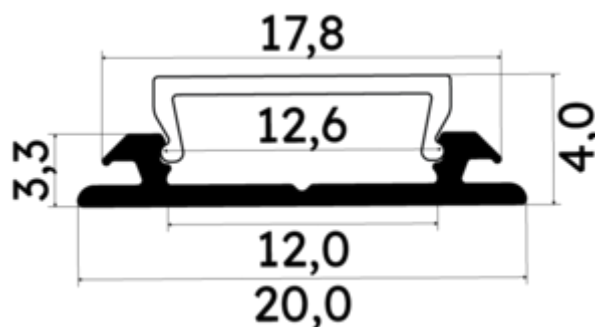

PR2005C-NOIR

Profilé cintrable

Caractéristiques techniques

LARGEUR	20,0mm
LARGEUR INTÉRIEURE	12,0mm
HAUTEUR	0,57 cm
MATIÈRE	Aluminium
ACCESSOIRE INCLUS	Diffuseur C
CONDITIONNEMENT	1

Références

NOM COMMERCIAL RÉF. CONSTRUCTEUR	LONGUEUR	TYPE DE CAPOT	COULEUR DU PRODUIT
PR2005C-NOIR ENG0300000000057	2m	Opale	Noir
PR2005C-NOIR-SP ENG0310000000053	1,0cm	Opale	Noir