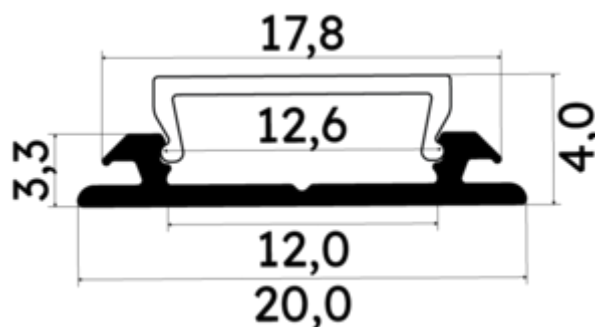

PR2005CN-NOIR

Profilé cintrable

Caractéristiques techniques

LARGEUR	20,0mm
LARGEUR INTÉRIEURE	12,0mm
HAUTEUR	0,57 cm
MATIÈRE	Aluminium
ACCESSOIRE INCLUS	Diffuseur C Noir
CONDITIONNEMENT	1

Références

NOM COMMERCIAL RÉF. CONSTRUCTEUR	LONGUEUR	TYPE DE CAPOT	COULEUR DU PRODUIT
PR2005CN-NOIR ENG0300000000056	2m	Noir	Noir
PR2005CN-NOIR-SP ENG0310000000175	1,0cm	Noir	Noir