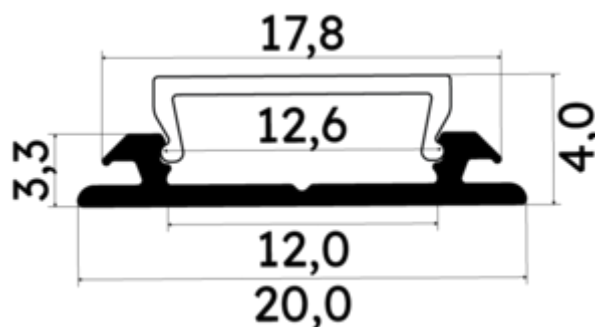

PR2005C-GRIS

Profilé cintrable

Caractéristiques techniques

LARGEUR	20,0mm
LARGEUR INTÉRIEURE	12,0mm
HAUTEUR	0,57 cm
MATIÈRE	Aluminium
ACCESSOIRE INCLUS	Diffuseur C
CONDITIONNEMENT	1

Références

NOM COMMERCIAL RÉF. CONSTRUCTEUR	LONGUEUR	TYPE DE CAPOT	COULEUR DU PRODUIT
PR2005C-GRIS ENG0300000000055	2m	Opale	Gris
PR2005C-GRIS-SP ENG0310000000052	1,0cm	Opale	Gris