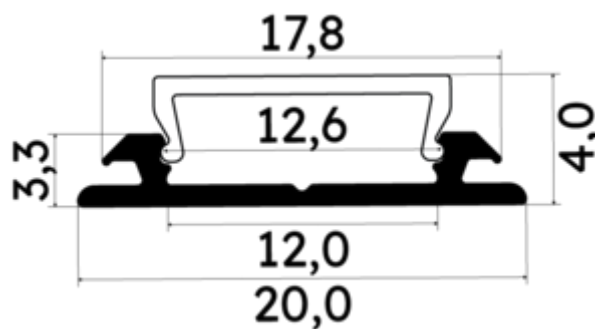

PR2005C-GRIS

Profilé cintrable

Caractéristiques techniques

LARGEUR	20,0mm
LARGEUR INTÉRIEURE	12,0mm
HAUTEUR	0,57 cm
MATIÈRE	Aluminium
ACCESSOIRE INCLUS	Diffuseur C
CONDITIONNEMENT	1

Références

NOM COMMERCIAL RÉF. CONSTRUCTEUR	LONGUEUR	TYPE DE CAPOT	COULEUR DU PRODUIT
PR2005C-GRIS ENG0300000000055	2m	Opale	Gris
PR2005C-GRIS-SP ENG0310000000052	1,0cm	Opale	Gris