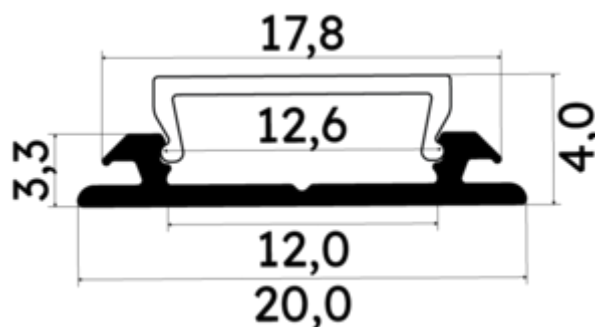

PR2005C-BLANC

Profilé cintrable

Caractéristiques techniques

LARGEUR	20,0mm
LARGEUR INTÉRIEURE	12,0mm
HAUTEUR	0,57 cm
MATIÈRE	Aluminium
ACCESSOIRE INCLUS	Diffuseur C
CONDITIONNEMENT	1

Références

NOM COMMERCIAL RÉF. CONSTRUCTEUR	LONGUEUR	TYPE DE CAPOT	COULEUR DU PRODUIT
PR2005C-BLANC ENG0300000000054	2m	Opale	Blanc
PR2005C-BLANC-SP ENG0310000000051	1,0cm	Opale	Blanc