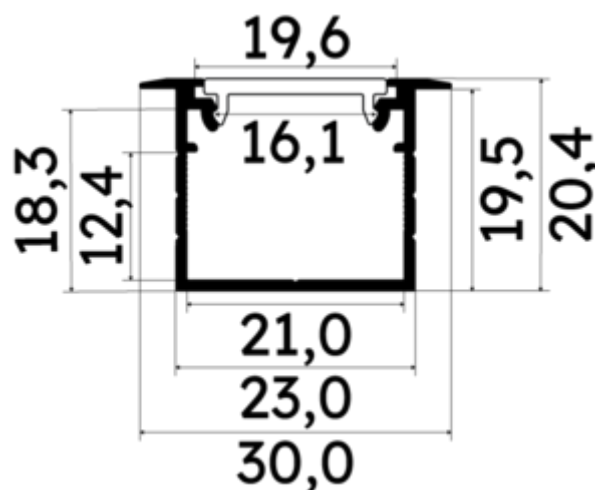

PR2004FT-NOIR

Profilé à encastrer

Caractéristiques techniques

LARGEUR	30,0mm
LARGEUR INTÉRIEURE	16,0mm
HAUTEUR	2,04 cm
MATIÈRE	Aluminium
ACCESSOIRE INCLUS	Diffuseur Transparent
CONDITIONNEMENT	1

Références

NOM COMMERCIAL RÉF. CONSTRUCTEUR	LONGUEUR	TYPE DE CAPOT	COULEUR DU PRODUIT
PR2004FT-NOIR ENG0300000000052	2m	Transparent	Noir
PR2004FT-NOIR-SP ENG0310000000049	1,0cm	Transparent	Noir

Accessoires associés non inclus