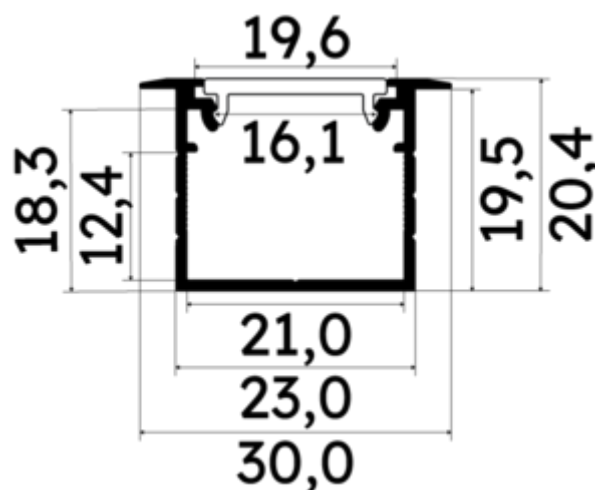

PR2004FT-BLANC

Profilé à encastrer

Caractéristiques techniques

LARGEUR	30,0mm
LARGEUR INTÉRIEURE	16,0mm
HAUTEUR	2,04 cm
MATIÈRE	Aluminium
ACCESSOIRE INCLUS	Diffuseur Transparent
CONDITIONNEMENT	1

Références

NOM COMMERCIAL RÉF. CONSTRUCTEUR	LONGUEUR	TYPE DE CAPOT	COULEUR DU PRODUIT
PR2004FT-BLANC ENG0300000000050	2m	Transparent	Blanc
PR2004FT-BLANC-SP ENG0310000000047	1,0cm	Transparent	Blanc

Accessoires associés non inclus