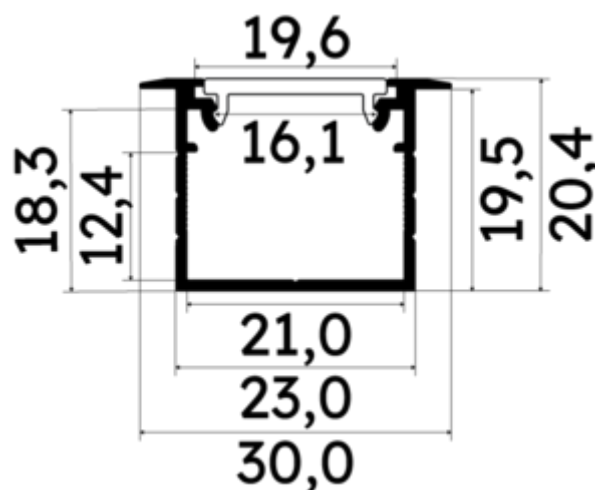

PR2004FN-NOIR

Profilé à encastrer

Caractéristiques techniques

LARGEUR	30,0mm
LARGEUR INTÉRIEURE	16,0mm
HAUTEUR	2,04 cm
MATIÈRE	Aluminium
ACCESSOIRE INCLUS	Diffuseur noir
CONDITIONNEMENT	1

Références

NOM COMMERCIAL RÉF. CONSTRUCTEUR	LONGUEUR	TYPE DE CAPOT	COULEUR DU PRODUIT
PR2004FN-NOIR ENG0300000000048	2m	Noir	Noir
PR2004FN-NOIR-SP ENG0310000000045	1,0cm	Noir	Noir

Accessoires associés non inclus

NOM COMMERCIAL RÉF. CONSTRUCTEUR	DESCRIPTION	COULEUR	MATIERE	ILLUSTRATION
PR2004-5-180 ENG0309906000021	PR2004 CONNECTEUR D'ANGLE 180 DEGRES POUR JOINDRE DEUX PROFILES EN MATIERE ALUMINIUM DE COLORIS GRIS	Gris	Aluminium	
PR2000-2U74 ENG0309906000132	PR2000 CLIPS DE FIXATION U74 RESSORT INOXVENDU PAR LOT DE DEUX UNITES POUR FIXER LE PROFILE	Gris	Métal	
PR2000-2U72 ENG0309902000026	PR2000 CLIPS DE FIXATION U72 INOXVENDU PAR LOT DE DEUX UNITES POUR FIXER LE PROFILE	Gris	Inox	
PR2004-5-135-NOIR ENG0309905000024	PR2004 CONNECTEUR D'ANGLE 135 DEGRES POUR JOINDRE DEUX PROFILES EN MATIERE ALUMINIUM DE COLORIS NOIR	Noir	Aluminium	

NOM COMMERCIAL RÉF. CONSTRUCTEUR	DESCRIPTION	COULEUR	MATIERE	ILLUSTRATION
PR2004-5-120-NOIR ENG0309905000021	PR2004 CONNECTEUR D'ANGLE 120 DEGRES POUR JOINDRE DEUX PROFILS EN MATIERE ALUMINIUM DE COLORIS NOIR	Noir	Aluminium	
PR2004-5-90I-NOIR ENG0309906000030	PR2004 PROFILE D'ANGLE 90° ENCLAIRAGE VERS L'INTERIEUR NOIR POUR JOINDRE 2 PROFILS	Noir	Aluminium	
PR2004-5-90H-NOIR ENG0309906000027	PR2004 PROFILE D'ANGLE 90 ECLAIRAGE VERS LE HAUT DE COLORIS NOIR POUR JOINDRE 2 PROFILS	Noir	Aluminium	
PR2004-5-90E-NOIR ENG0309906000024	PR2004 PROFILE D'ANGLE 90 ECLAIRAGE EXTERIEUR DE COLORIS NOIR POUR JOINDRE 2 PROFILS	Noir	Aluminium	
PR2004-5-60-NOIR ENG0309905000027	PR2004 CONNECTEUR D'ANGLE 60 DEGRES POUR JOINDRE DEUX PROFILS EN MATIERE ALUMINIUM DE COLORIS NOIR	Noir	Aluminium	