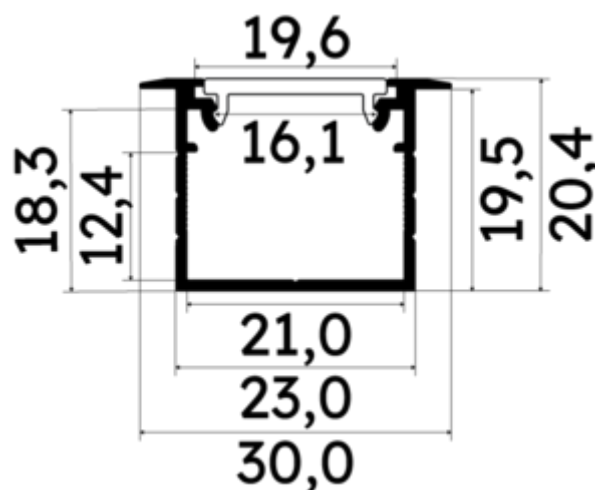

PR2004FN-GRIS

Profilé à encastrer

Caractéristiques techniques

LARGEUR	30,0mm
LARGEUR INTÉRIEURE	16,0mm
HAUTEUR	2,04 cm
MATIÈRE	Aluminium
ACCESSOIRE INCLUS	Diffuseur noir
CONDITIONNEMENT	1

Références

NOM COMMERCIAL RÉF. CONSTRUCTEUR	LONGUEUR	TYPE DE CAPOT	COULEUR DU PRODUIT
PR2004FN-GRIS ENG0300000000047	2m	Noir	Gris

Accessoires associés non inclus

NOM COMMERCIAL RÉF. CONSTRUCTEUR	DESCRIPTION	COULEUR	MATIERE	ILLUSTRATION
PR2004-5-180 ENG0309906000021	PR2004 CONNECTEUR D'ANGLE 180 DEGRES POUR JOINDRE DEUX PROFILS EN MATIERE ALUMINIUM DE COLORIS GRIS	Gris	Aluminium	
PR2000-2U74 ENG0309906000132	PR2000 CLIPS DE FIXATION U74 RESSORT INOXVENDU PAR LOT DE DEUX UNITES POUR FIXER LE PROFILE	Gris	Métal	
PR2000-2U72 ENG0309902000026	PR2000 CLIPS DE FIXATION U72 INOXVENDU PAR LOT DE DEUX UNITES POUR FIXER LE PROFILE	Gris	Inox	
PR2004-1F-GRIS ENG0309901000039	PR2004 BOUCHON DE FINITION EN MATIERE PLASTIQUE DE COLORIS GRIS VENDU PAR LOT DE DEUX UNITES	Gris	ABS	

NOM COMMERCIAL RÉF. CONSTRUCTEUR	DESCRIPTION	COULEUR	MATIERE	ILLUSTRATION
PR2004-5-135-GRIS ENG0309905000023	PR2004 CONNECTEUR D'ANGLE 135 DEGRES POUR JOINDRE DEUX PROFILS EN MATIERE ALUMINIUM DE COLORIS GRIS	Gris	Aluminium	
PR2004-5-120-GRIS ENG0309905000020	PR2004 CONNECTEUR D'ANGLE 120 DEGRES POUR JOINDRE DEUX PROFILS EN MATIERE ALUMINIUM DE COLORIS GRIS	Gris	Aluminium	
PR2004-5-90I-GRIS ENG0309906000029	PR2004 PROFILE D'ANGLE 90° ENCLAIRAGE VERS L'INTERIEUR GRIS POUR JOINDRE 2 PROFILS	Gris	Aluminium	
PR2004-5-90H-GRIS ENG0309906000026	PR2004 PROFILE D'ANGLE 90 ECLAIRAGE VERS LE HAUT DE COLORIS GRIS POUR JOINDRE 2 PROFILS	Gris	Aluminium	
PR2004-5-90E-GRIS ENG0309906000023	PR2004 PROFILE D'ANGLE 90 ECLAIRAGE EXTERIEUR DE COLORIS GRIS POUR JOINDRE 2 PROFILS	Gris	Aluminium	
PR2004-5-60-GRIS ENG0309905000026	PR2004 CONNECTEUR D'ANGLE 60 DEGRES POUR JOINDRE DEUX PROFILS EN MATIERE ALUMINIUM DE COLORIS GRIS	Gris	Aluminium	