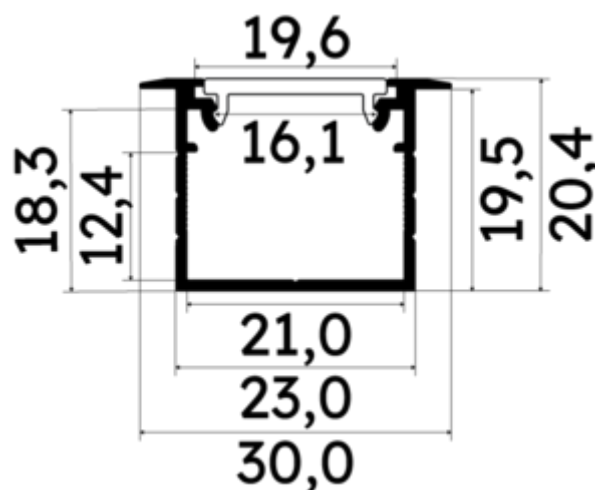

PR2004F-GRIS

Profilé à encastrer

Caractéristiques techniques

LARGEUR	30,0mm
LARGEUR INTÉRIEURE	16,0mm
HAUTEUR	2,04 cm
MATIÈRE	Aluminium
ACCESSOIRE INCLUS	Diffuseur
CONDITIONNEMENT	1

Références

NOM COMMERCIAL RÉF. CONSTRUCTEUR	LONGUEUR	TYPE DE CAPOT	COULEUR DU PRODUIT
PR2004F-GRIS ENG0300000000045	2m	Opale	Gris

Accessoires associés non inclus

NOM COMMERCIAL RÉF. CONSTRUCTEUR	DESCRIPTION	COULEUR	MATIERE	ILLUSTRATION
PR2004-5-180 ENG0309906000021	PR2004 CONNECTEUR D'ANGLE 180 DEGRES POUR JOINDRE DEUX PROFILS EN MATIERE ALUMINIUM DE COLORIS GRIS	Gris	Aluminium	
PR2000-2U74 ENG0309906000132	PR2000 CLIPS DE FIXATION U74 RESSORT INOXVENDU PAR LOT DE DEUX UNITES POUR FIXER LE PROFILE	Gris	Métal	
PR2000-2U72 ENG0309902000026	PR2000 CLIPS DE FIXATION U72 INOXVENDU PAR LOT DE DEUX UNITES POUR FIXER LE PROFILE	Gris	Inox	
PR2004-1F-GRIS ENG0309901000039	PR2004 BOUCHON DE FINITION EN MATIERE PLASTIQUE DE COLORIS GRIS VENDU PAR LOT DE DEUX UNITES	Gris	ABS	

NOM COMMERCIAL RÉF. CONSTRUCTEUR	DESCRIPTION	COULEUR	MATIERE	ILLUSTRATION
PR2004-5-135-GRIS ENG0309905000023	PR2004 CONNECTEUR D'ANGLE 135 DEGRES POUR JOINDRE DEUX PROFILS EN MATIERE ALUMINIUM DE COLORIS GRIS	Gris	Aluminium	
PR2004-5-120-GRIS ENG0309905000020	PR2004 CONNECTEUR D'ANGLE 120 DEGRES POUR JOINDRE DEUX PROFILS EN MATIERE ALUMINIUM DE COLORIS GRIS	Gris	Aluminium	
PR2004-5-90I-GRIS ENG0309906000029	PR2004 PROFILE D'ANGLE 90° ENCLAIRAGE VERS L'INTERIEUR GRIS POUR JOINDRE 2 PROFILS	Gris	Aluminium	
PR2004-5-90H-GRIS ENG0309906000026	PR2004 PROFILE D'ANGLE 90 ECLAIRAGE VERS LE HAUT DE COLORIS GRIS POUR JOINDRE 2 PROFILS	Gris	Aluminium	
PR2004-5-90E-GRIS ENG0309906000023	PR2004 PROFILE D'ANGLE 90 ECLAIRAGE EXTERIEUR DE COLORIS GRIS POUR JOINDRE 2 PROFILS	Gris	Aluminium	
PR2004-5-60-GRIS ENG0309905000026	PR2004 CONNECTEUR D'ANGLE 60 DEGRES POUR JOINDRE DEUX PROFILS EN MATIERE ALUMINIUM DE COLORIS GRIS	Gris	Aluminium	