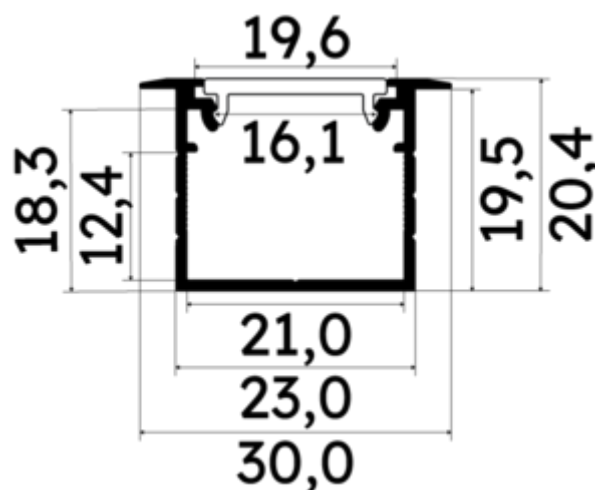

PR2004F-BLANC

Profilé à encastrer

Caractéristiques techniques

LARGEUR	30,0mm
LARGEUR INTÉRIEURE	16,0mm
HAUTEUR	2,04 cm
MATIÈRE	Aluminium
ACCESSOIRE INCLUS	Diffuseur
CONDITIONNEMENT	1

Références

NOM COMMERCIAL RÉF. CONSTRUCTEUR	LONGUEUR	TYPE DE CAPOT	COULEUR DU PRODUIT
PR2004F-BLANC ENG0300000000044	2m	Opale	Blanc

Accessoires associés non inclus

NOM COMMERCIAL RÉF. CONSTRUCTEUR	DESCRIPTION	COULEUR	MATIERE	ILLUSTRATION
PR2004-5-180 ENG0309906000021	PR2004 CONNECTEUR D'ANGLE 180 DEGRES POUR JOINDRE DEUX PROFILS EN MATIERE ALUMINIUM DE COLORIS GRIS	Gris	Aluminium	
PR2000-2U74 ENG0309906000132	PR2000 CLIPS DE FIXATION U74 RESSORT INOXVENDU PAR LOT DE DEUX UNITES POUR FIXER LE PROFILE	Gris	Métal	
PR2000-2U72 ENG0309902000026	PR2000 CLIPS DE FIXATION U72 INOXVENDU PAR LOT DE DEUX UNITES POUR FIXER LE PROFILE	Gris	Inox	
PR2004-1F-BLANC ENG0309901000038	PR2004 BOUCHON DE FINITION EN MATIERE PLASTIQUE DE COLORIS BLANC VENDU PAR LOT DE DEUX UNITES	Blanc	ABS	