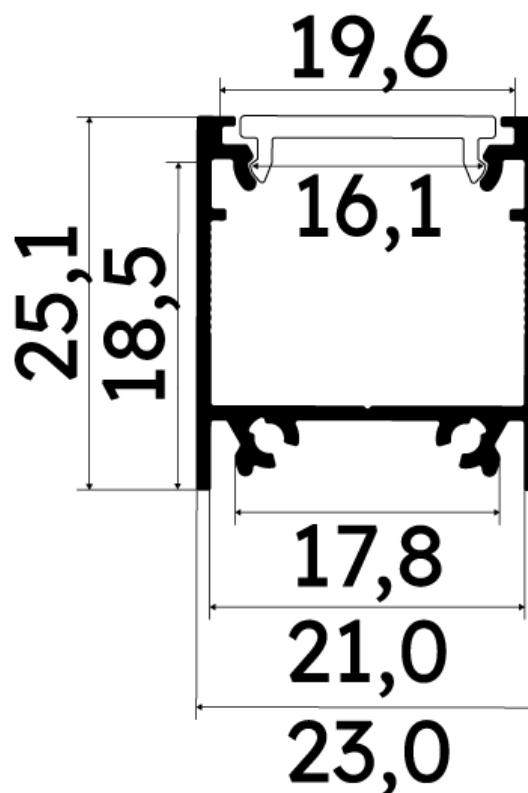

PR2003FT-GRIS

Profilé en saillie

Caractéristiques techniques

LARGEUR	23,0mm
LARGEUR INTÉRIEURE	16,1mm
HAUTEUR	2,51 cm
MATIÈRE	Aluminium
ACCESSOIRE INCLUS	Diffuseur F Transparent
CONDITIONNEMENT	1

Références

NOM COMMERCIAL RÉF. CONSTRUCTEUR	LONGUEUR	TYPE DE CAPOT	COULEUR DU PRODUIT
PR2003FT-GRIS ENG0300000000042	2m	Transparent	Gris
PR2003FT-GRIS-SP ENG0310000000039	1,0cm	Transparent	Gris

Accessoires associés non inclus