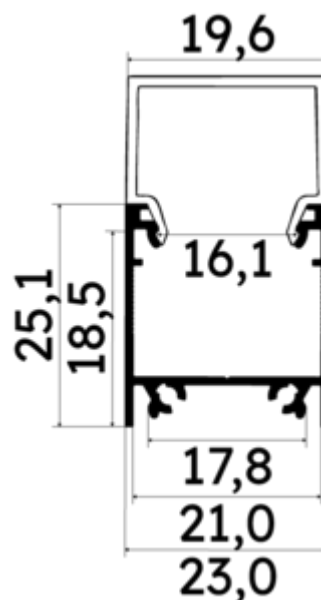

PR2003FT-GRIS

Profilé en saillie

Caractéristiques techniques

LARGEUR	23,0mm
LARGEUR INTÉRIEURE	16,1mm
HAUTEUR	2,51 cm
MATIÈRE	Aluminium
ACCESSOIRE INCLUS	Diffuseur F Transparent
CONDITIONNEMENT	1

Références

NOM COMMERCIAL RÉF. CONSTRUCTEUR	LONGUEUR	TYPE DE CAPOT	COULEUR DU PRODUIT
PR2003FT-GRIS ENG0300000000042	2m	Transparent	Gris
PR2003FT-GRIS-SP ENG0310000000039	1,0cm	Transparent	Gris

Accessoires associés non inclus