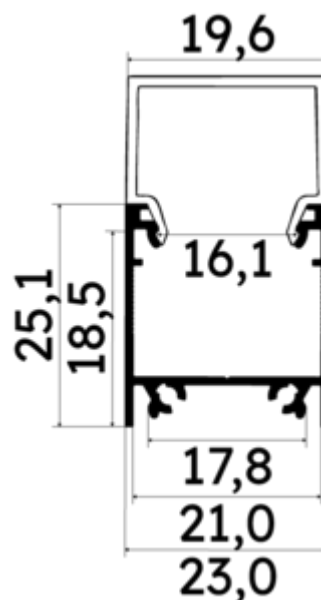

### Caractéristiques techniques

LARGEUR	23,0mm
LARGEUR INTÉRIEURE	16,1mm
HAUTEUR	2,51 cm
MATIÈRE	Aluminium
ACCESSOIRE INCLUS	Diffuseur F Transparent
CONDITIONNEMENT	1

## Références

NOM COMMERCIAL RÉF. CONSTRUCTEUR	LONGUEUR	TYPE DE CAPOT	COULEUR DU PRODUIT
<b>PR2003FT-BLANC</b> ENG0300000000041	2m	Transparent	Blanc
<b>PR2003FT-BLANC-SP</b> ENG0310000000038	1,0cm	Transparent	Blanc