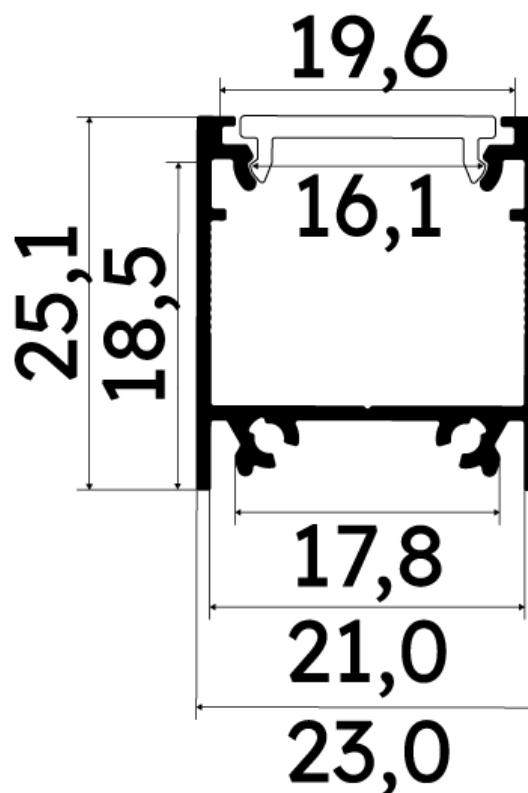

## Caractéristiques techniques

LARGEUR	23,0mm
LARGEUR INTÉRIEURE	16,1mm
HAUTEUR	2,51 cm
MATIÈRE	Aluminium
ACCESSOIRE INCLUS	Diffuseur F Transparent
CONDITIONNEMENT	1

## Références

NOM COMMERCIAL RÉF. CONSTRUCTEUR	LONGUEUR	TYPE DE CAPOT	COULEUR DU PRODUIT
<b>PR2003FT-BLANC</b> ENG0300000000041	2m	Transparent	Blanc
<b>PR2003FT-BLANC-SP</b> ENG0310000000038	1,0cm	Transparent	Blanc