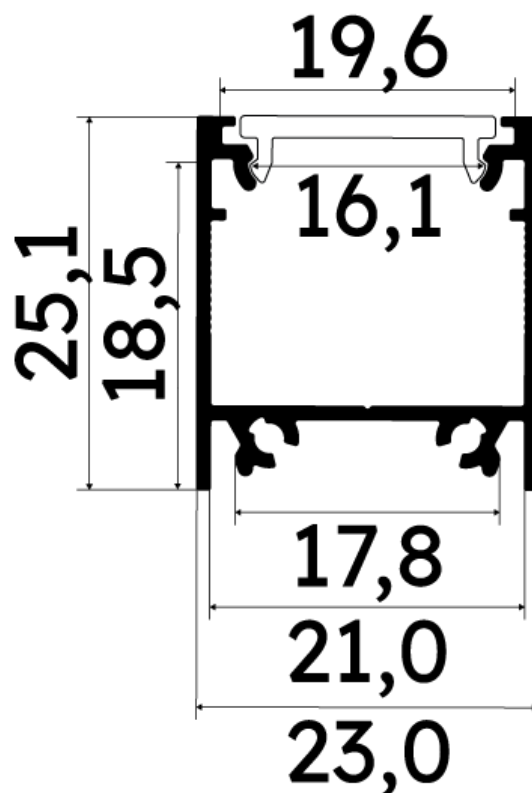

## Caractéristiques techniques

LARGEUR	23,0mm
LARGEUR INTÉRIEURE	16,1mm
HAUTEUR	2,51 cm
MATIÈRE	Aluminium
ACCESSOIRE INCLUS	Diffuseur F
CONDITIONNEMENT	1

## Références

NOM COMMERCIAL RÉF. CONSTRUCTEUR	LONGUEUR	TYPE DE CAPOT	COULEUR DU PRODUIT
<b>PR2003F-NOIR</b> ENG0300000000040	2m	Opale	Noir
<b>PR2003F-NOIR-SP</b> ENG0310000000037	1,0cm	Opale	Noir