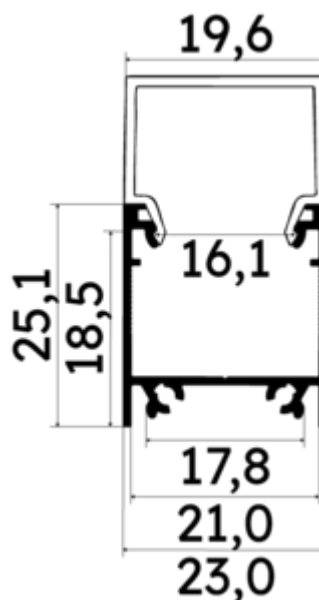

## Caractéristiques techniques

LARGEUR	23,0mm
LARGEUR INTÉRIEURE	16,1mm
HAUTEUR	2,51 cm
MATIÈRE	Aluminium
ACCESSOIRE INCLUS	Diffuseur F Noir
CONDITIONNEMENT	1

## Références

NOM COMMERCIAL RÉF. CONSTRUCTEUR	LONGUEUR	TYPE DE CAPOT	COULEUR DU PRODUIT
<b>PR2003FN-NOIR</b> ENG0300000000039	2m	Noir	Noir
<b>PR2003FN-NOIR-SP</b> ENG0310000000036	1,0cm	Noir	Noir