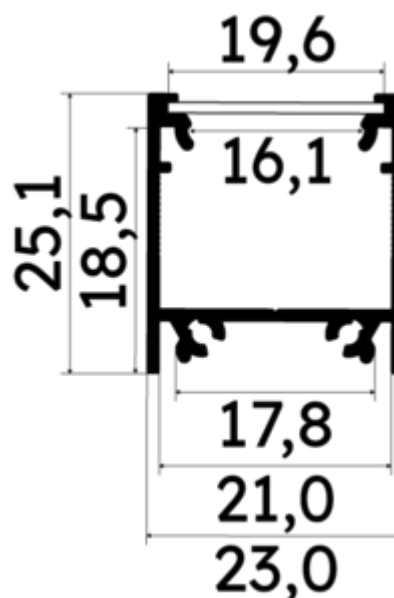

PR2003E-NOIR

Profilé en saillie

Caractéristiques techniques

LARGEUR	23,0mm
LARGEUR INTÉRIEURE	16,1mm
HAUTEUR	2,51 cm
MATIÈRE	Aluminium
ACCESSOIRE INCLUS	Diffuseur E
CONDITIONNEMENT	1