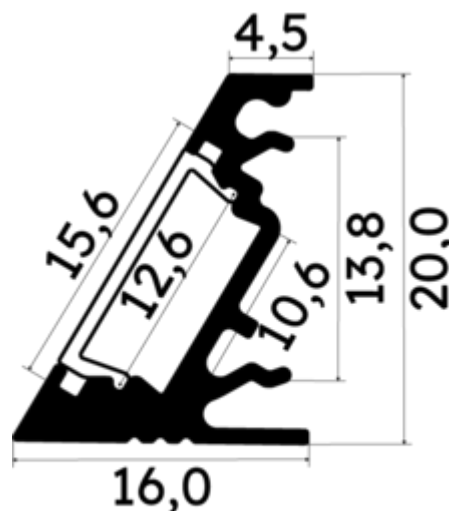

PR2001C-NOIR

Profilé d'angle

Caractéristiques techniques

LARGEUR	20,0mm
LARGEUR INTÉRIEURE	10,6mm
HAUTEUR	1,6 cm
MATIÈRE	Aluminium
ACCESSOIRE INCLUS	Diffuseur (Disponible : opal et noir)
CONDITIONNEMENT	1

Références

NOM COMMERCIAL RÉF. CONSTRUCTEUR	LONGUEUR	TYPE DE CAPOT	COULEUR DU PRODUIT
PR2001C-NOIR ENG0300000000024	2m	Opale	Noir
PR2001C-NOIR-SP ENG0310000000021	1,0cm	Opale	Noir

Accessoires associés non inclus

NOM COMMERCIAL RÉF. CONSTRUCTEUR	DESCRIPTION	COULEUR	MATIERE	ILLUSTRATION
PR2000-5-180X ENG0309906000004	PR2000 ANGLE CONNECTEUR 180 DEGRES X DE COLORIS GRIS POUR JOINDRE 2 PROFILES VENDU A L'UNITE	Gris	Aluminium	
PR2000-2X2 ENG0309902000028	PR2000 CLIPS DE FIXATION VENDU PAR LOT DE DEUX UNITES RESSORT INOXVENDU PAR LOT DE DEUX UNITES POUR FIXER LE PROFILE	Gris	Aluminium	
PR2000-2U2 ENG0309902000021	PR2000 CLIPS DE FIXATION U2 INOXVENDU PAR LOT DE DEUX UNITES POUR FIXER LE PROFILE	Gris	Inox	
PR2001-5-90-NOIR ENG0309902000036	PR2001 CONNECTEUR D'ANGLE 90 DEGRES DE COLORIS NOIR EN MATIERE ALUMINIUM VENDU A L'UNITE	Noir	Aluminium	