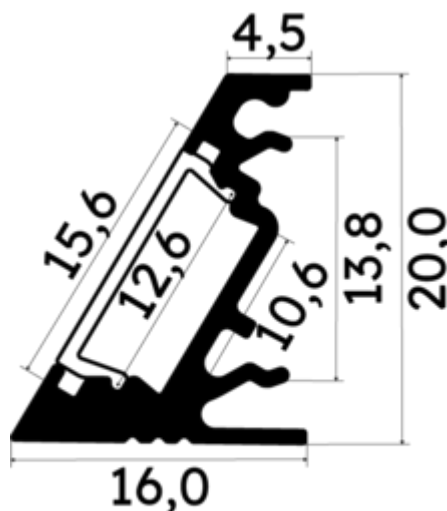

## PR2001CN-NOIR

Profilé d'angle

## Caractéristiques techniques

LARGEUR	20,0mm
LARGEUR INTÉRIEURE	10,6mm
HAUTEUR	1,6 cm
MATIÈRE	Aluminium
ACCESSOIRE INCLUS	Diffuseur noir
CONDITIONNEMENT	1

## Références

NOM COMMERCIAL RÉF. CONSTRUCTEUR	LONGUEUR	TYPE DE CAPOT	COULEUR DU PRODUIT
<b>PR2001CN-NOIR</b> ENG0300000000023	2m	Noir	Noir
<b>PR2001CN-NOIR-SP</b> ENG0310000000020	1,0cm	Noir	Noir