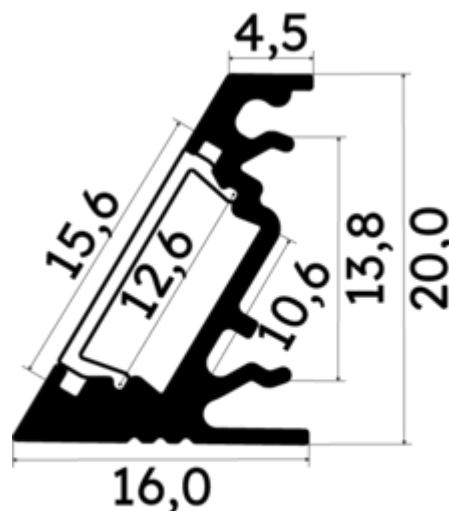

PR2001C-GRIS

Profilé d'angle

Caractéristiques techniques

LARGEUR	20,0mm
LARGEUR INTÉRIEURE	10,6mm
HAUTEUR	1,6 cm
MATIÈRE	Aluminium
ACCESSOIRE INCLUS	Diffuseur (Disponible : opal et noir)
CONDITIONNEMENT	1

Références

NOM COMMERCIAL RÉF. CONSTRUCTEUR	LONGUEUR	TYPE DE CAPOT	COULEUR DU PRODUIT
PR2001C-GRIS ENG0300000000022	2m	Opale	Gris
PR2001C-GRIS-SP ENG0310000000019	1,0cm	Opale	Gris

Accessoires associés non inclus

NOM COMMERCIAL RÉF. CONSTRUCTEUR	DESCRIPTION	COULEUR	MATIERE	ILLUSTRATION
PR2000-5-180X ENG0309906000004	PR2000 ANGLE CONNECTEUR 180 DEGRES X DE COLORIS GRIS POUR JOINDRE 2 PROFILES VENDU A L'UNITE	Gris	Aluminium	
PR2000-2X2 ENG0309902000028	PR2000 CLIPS DE FIXATION VENDU PAR LOT DE DEUX UNITES RESSORT INOXVENDU PAR LOT DE DEUX UNITES POUR FIXER LE PROFILE	Gris	Aluminium	
PR2000-2U2 ENG0309902000021	PR2000 CLIPS DE FIXATION U2 INOXVENDU PAR LOT DE DEUX UNITES POUR FIXER LE PROFILE	Gris	Inox	
PR2001-5-90-GRIS ENG0309902000035	PR2001 CONNECTEUR D'ANGLE 90 DEGRES DE COLORIS GRIS EN MATIERE ALUMINIUM VENDU A L'UNITE	Gris	Aluminium	