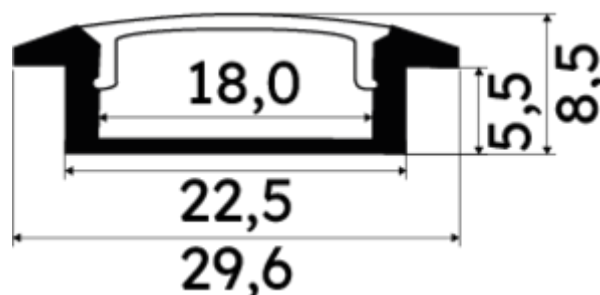

## Caractéristiques techniques

LARGEUR	22,6mm
LARGEUR INTÉRIEURE	18,0mm
HAUTEUR	0,85 cm
MATIÈRE	Aluminium
ACCESSOIRE INCLUS	Diffuseur
CONDITIONNEMENT	1

## Références

NOM COMMERCIAL RÉF. CONSTRUCTEUR	LONGUEUR	TYPE DE CAPOT	COULEUR DU PRODUIT
<b>PR1046O-NOIR</b> ENG0300000000344	2m	Opale	Noir
<b>PR1046O-NOIR-SP</b> ENG0310000000308	1,0cm	Opale	Noir