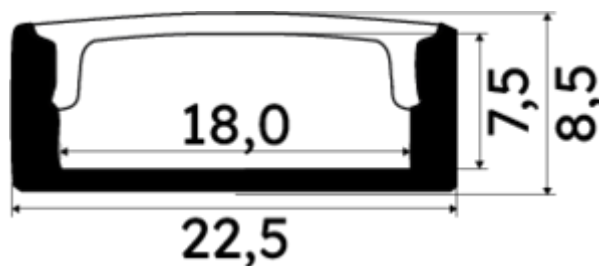

PR1045O-GRIS

Caractéristiques techniques

LARGEUR	22,6mm
LARGEUR INTÉRIEURE	18,0mm
HAUTEUR	0,85 cm
MATIÈRE	Aluminium
ACCESSOIRE INCLUS	Diffuseur
CONDITIONNEMENT	1

Références

NOM COMMERCIAL RÉF. CONSTRUCTEUR	LONGUEUR	TYPE DE CAPOT	COULEUR DU PRODUIT
PR10450-GRIS ENG0300000000330	2m	Opale	Gris