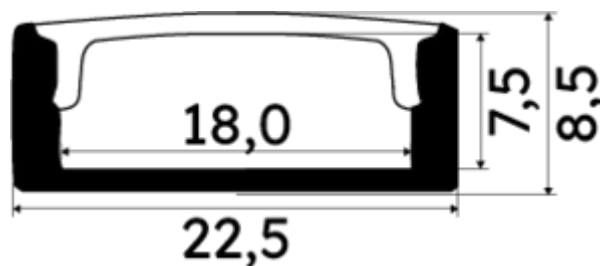

PR1045O-GRIS

Caractéristiques techniques

LARGEUR	22,6mm
LARGEUR INTÉRIEURE	18,0mm
HAUTEUR	0,85 cm
MATIÈRE	Aluminium
ACCESSOIRE INCLUS	Diffuseur
CONDITIONNEMENT	1

Références

NOM COMMERCIAL RÉF. CONSTRUCTEUR	LONGUEUR	TYPE DE CAPOT	COULEUR DU PRODUIT
PR10450-GRIS ENG0300000000330	2m	Opale	Gris