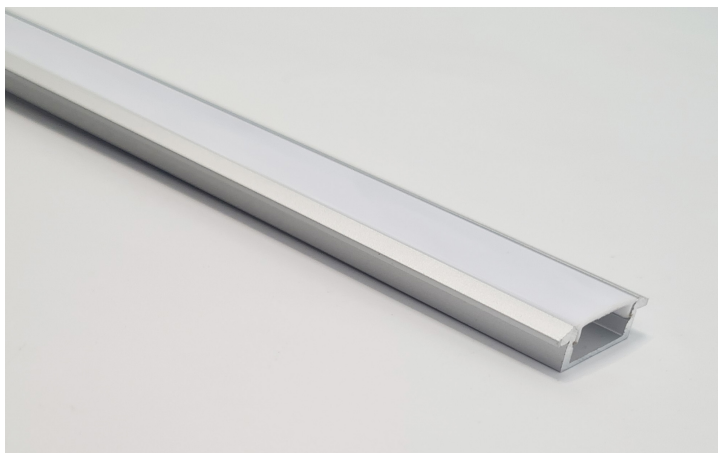

## PR1045B-GRIS

## Caractéristiques techniques

LARGEUR	22,6mm
LARGEUR INTÉRIEURE	18,0mm
HAUTEUR	0,85 cm
MATIÈRE	Aluminium
ACCESSOIRE INCLUS	Diffuseur
CONDITIONNEMENT	1

## Références

NOM COMMERCIAL RÉF. CONSTRUCTEUR	LONGUEUR	TYPE DE CAPOT	COULEUR DU PRODUIT
<b>PR1045B-GRIS</b> ENG0300000000323	2m	Opaque	Gris
<b>PR1045B-GRIS-SP</b> ENG0310000000287	1,0cm	Opaque	Gris