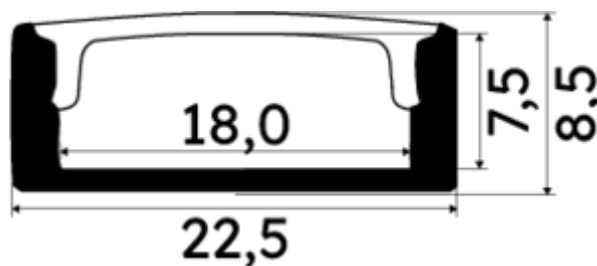

## Caractéristiques techniques

LARGEUR	22,6mm
LARGEUR INTÉRIEURE	18,0mm
HAUTEUR	0,85 cm
MATIÈRE	Aluminium
ACCESSOIRE INCLUS	Diffuseur
CONDITIONNEMENT	1

## Références

NOM COMMERCIAL RÉF. CONSTRUCTEUR	LONGUEUR	TYPE DE CAPOT	COULEUR DU PRODUIT
<b>PR1045B-GRIS</b> ENG0300000000323	2m	Opaque	Gris
<b>PR1045B-GRIS-SP</b> ENG0310000000287	1,0cm	Opaque	Gris