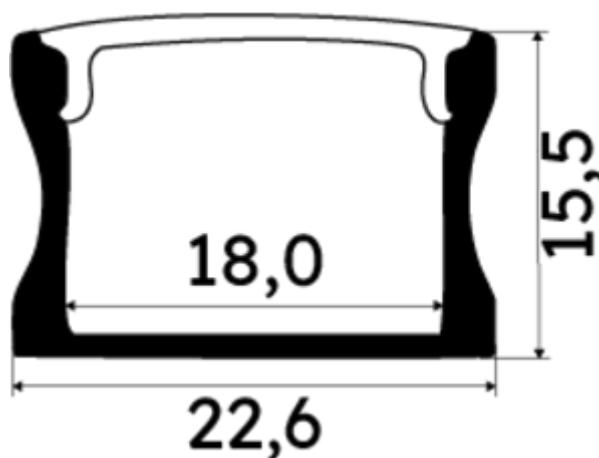

## Caractéristiques techniques

LARGEUR	22,6mm
LARGEUR INTÉRIEURE	18,0mm
HAUTEUR	0,85 cm
MATIÈRE	Aluminium
ACCESSOIRE INCLUS	Diffuseur
CONDITIONNEMENT	1

## Références

NOM COMMERCIAL RÉF. CONSTRUCTEUR	LONGUEUR	TYPE DE CAPOT	COULEUR DU PRODUIT
<b>PR1041O-NOIR</b> ENG0300000000318	2m	Opale	Noir
<b>PR1041O-NOIR-SP</b> ENG0310000000282	1,0cm	Opale	Noir