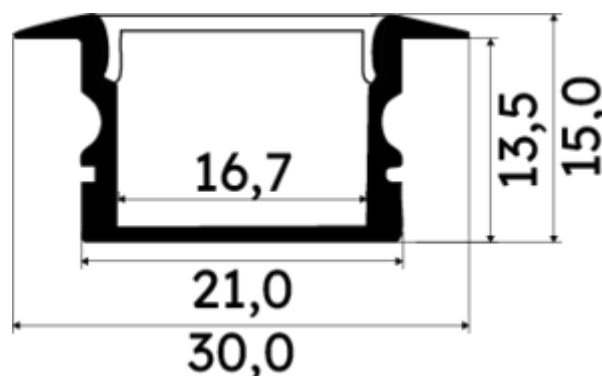

PR1038T-NOIR

Caractéristiques techniques

LARGEUR	30,0mm
LARGEUR INTÉRIEURE	16,7mm
HAUTEUR	1,5 cm
MATIÈRE	Aluminium
ACCESSOIRE INCLUS	Diffuseur
CONDITIONNEMENT	1

Références

NOM COMMERCIAL RÉF. CONSTRUCTEUR	LONGUEUR	TYPE DE CAPOT	COULEUR DU PRODUIT
PR1038T-NOIR ENG0300000000289	2m	Transparent	Noir
PR1038T-NOIR-SP ENG0310000000255	1,0cm	Transparent	Noir