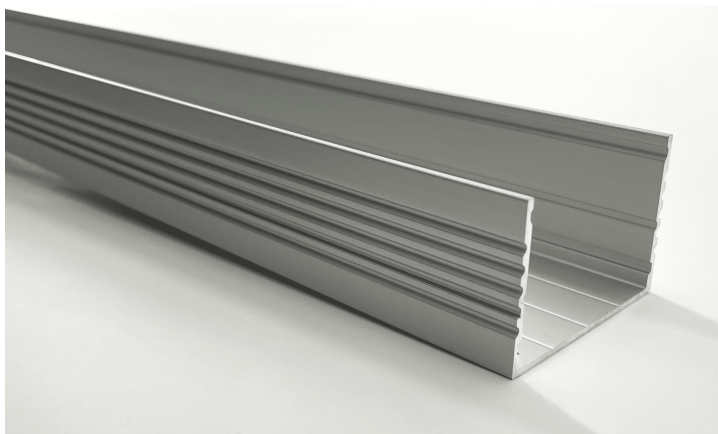

## PR1031-GRIS-SP

Profilé en saillie

### Caractéristiques techniques

MATIÈRE	Aluminium
CONDITIONNEMENT	1

## Références

NOM COMMERCIAL RÉF. CONSTRUCTEUR	LONGUEUR	COULEUR DU PRODUIT
<b>PR1031-GRIS</b> ENG0310000000179	2m	Gris
<b>PR1031-GRIS-SP</b> ENG1200000000171	1,0cm	Gris