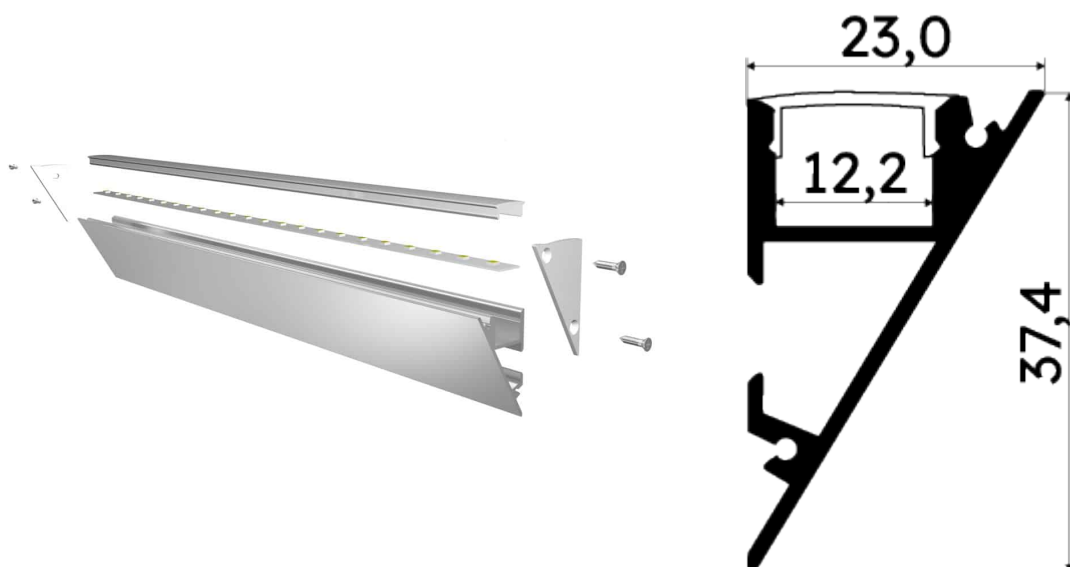

PR1027-GRIS

Profilé corniche

Caractéristiques techniques

LARGEUR	23,0mm
LARGEUR INTÉRIEURE	12,2mm
HAUTEUR	3,74 cm
MATIÈRE	Aluminium
ACCESSOIRE INCLUS	Diffuseur
CONDITIONNEMENT	1

Références

NOM COMMERCIAL RÉF. CONSTRUCTEUR	LONGUEUR	COULEUR DU PRODUIT
PR1027-GRIS-SP ENG120000000732	1,0cm	Gris
PR1027-GRIS ENG0300100000002	2m	Gris

Accessoires associés non inclus

NOM COMMERCIAL RÉF. CONSTRUCTEUR	DESCRIPTION	COULEUR	MATIERE	ILLUSTRATION
PR1027-2 ENG0309902000012	PR1027 CLIPS DE FIXATION EN MATIERE METALLIQUE DE COLORIS GRIS VENDU PAR LOT DE DEUX UNITES POUR FIXER LE PROFILE	Gris	Inox	
PR1027-1GRIS ENG0309901000017	PR1027 BOUCHON DE FINITION EN MATIERE PLASTIQUE DE COLORIS GRIS VENDU PAR LOT DE DEUX UNITES	Gris	Polycarbonate	