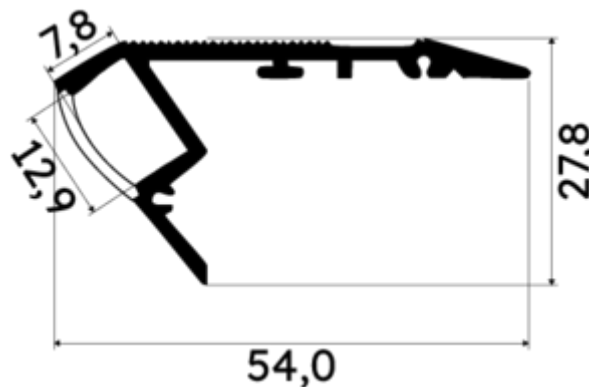

PR1015-GRIS

Profilé nez de marche

Caractéristiques techniques

LARGEUR	54,0mm
LARGEUR INTÉRIEURE	12,9mm
HAUTEUR	2,74 cm
MATIÈRE	Aluminium
ACCESSOIRE INCLUS	Diffuseur
CONDITIONNEMENT	1

Références

NOM COMMERCIAL RÉF. CONSTRUCTEUR	LONGUEUR	TYPE DE CAPOT	COULEUR DU PRODUIT
PR1015 ENG0300200000002	2m	Opale	Gris
PR1015SP ENG0310200000002	1,0cm	Opale	Gris