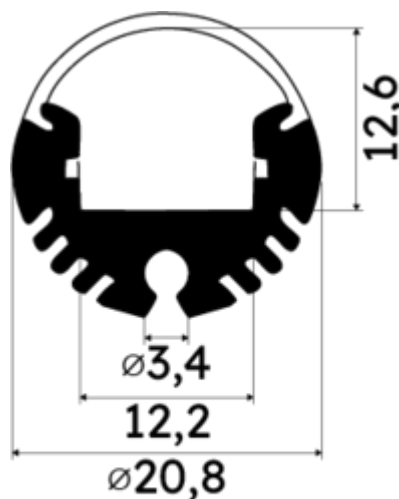

PR1013-GRIS

Profilé luminaire

Caractéristiques techniques

LARGEUR	20,8mm
LARGEUR INTÉRIEURE	12,2mm
HAUTEUR	2,06 cm
MATIÈRE	Aluminium
ACCESSOIRE INCLUS	Diffuseur
CONDITIONNEMENT	1

Références

NOM COMMERCIAL RÉF. CONSTRUCTEUR	LONGUEUR	TYPE DE CAPOT	COULEUR DU PRODUIT
PR1013 ENG0300400000001	2m	Opale	Gris
PR1013SP ENG0310400000001	1,0cm	Opale	Gris

Accessoires associés non inclus

NOM COMMERCIAL RÉF. CONSTRUCTEUR	DESCRIPTION	COULEUR	MATIERE	ILLUSTRATION
PR1013-2 ENG0309902000007	PR1013 CLIPS DE FIXATION EN MÉTALLIQUE DE COLORIS GRIS VENDU PAR LOT DE DEUX UNITÉS	Gris	Inox	
PR1013-1 ENG0309901000008	PR1013 BOUCHON DE FINITION EN MATIÈRE PLASTIQUE DE COLORIS GRIS VENDU PAR LOT DE DEUX UNITÉS	Gris	Polycarbonate	